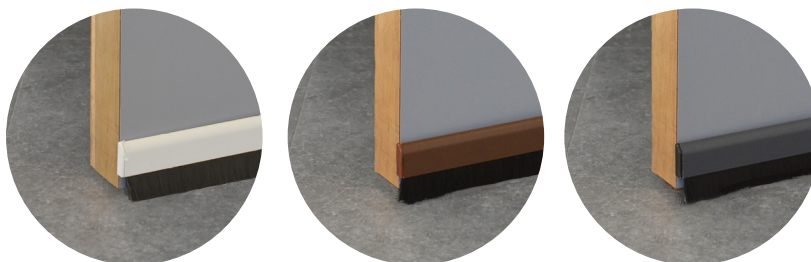

BAS DE PORTE RETRACTABLE

Bas de porte rétractable adhésif
 Profilé en Aluminium
 Pour sols irréguliers
 Hauteur : 42mm

REF	DESIGNATION	COULEUR	DIMENSION	PC/CARTON	EAN
112-010001-02	Bas de porte rétractable	Blanc	100 cm	12	5412828112011
112-010002-02	Bas de porte rétractable	Brun	100 cm	12	5412828112028
112-010007-02	Bas de porte rétractable	Gris	100 cm	12	5412828112073