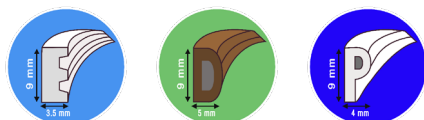

ASSORTIMENT JOINT ADHÉSIF EPDM

REF	DESIGNATION	COULEUR	DIMENSION	PC/CARTON-BOX	EAN
150-063201-02	Profil E	Blanc	6 m (2 x 3 m)	6	5412828150013
150-063202-02	Profil E	Brun	6 m (2 x 3 m)	12	5412828150020
151-064201-02	Profil D	Blanc	6 m (2 x 3 m)	6	5412828151010
151-064202-02	Profil D	Brun	6 m (2 x 3 m)	12	5412828151027
152-064201-02	Profil P	Blanc	6 m (2 x 3 m)	6	5412828152017
152-064202-02	Profil P	Brun	6 m (2 x 3 m)	12	5412828152024
159-064354-02	COUNTER DISPLAY	/	6 m (2 x 3 m)	1BOX (=54 PC)	5412828159542

JOINT POUR FENÊTRES & PORTES

Joint adhésif en composite thermoplastique PP

Calfeutre les jours de 1,5 à 5 mm.

Calfeutre les espaces irréguliers.

Un point de contact.

La forme compense les irrégularités d'espace entre le dormant et l'ouvrant.

Résistant aux ultraviolets et aux intempéries