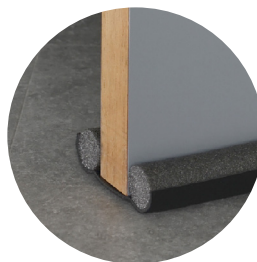

REF	DESIGNATION	COULEUR	DIMENSION	PC/CARTON-BOX	EAN
116-013002-02	Cool stop	Brun	95 cm Ø 3 cm		5412828116026
116-013006-02	Cool stop	Noir	95 cm Ø 3 cm		5412828116064
116-013026-12	Show box COOL STOP	12 Brun / 12 Noir	95 cm Ø 3 cm	1BOX(=24 PC)	5412828116262