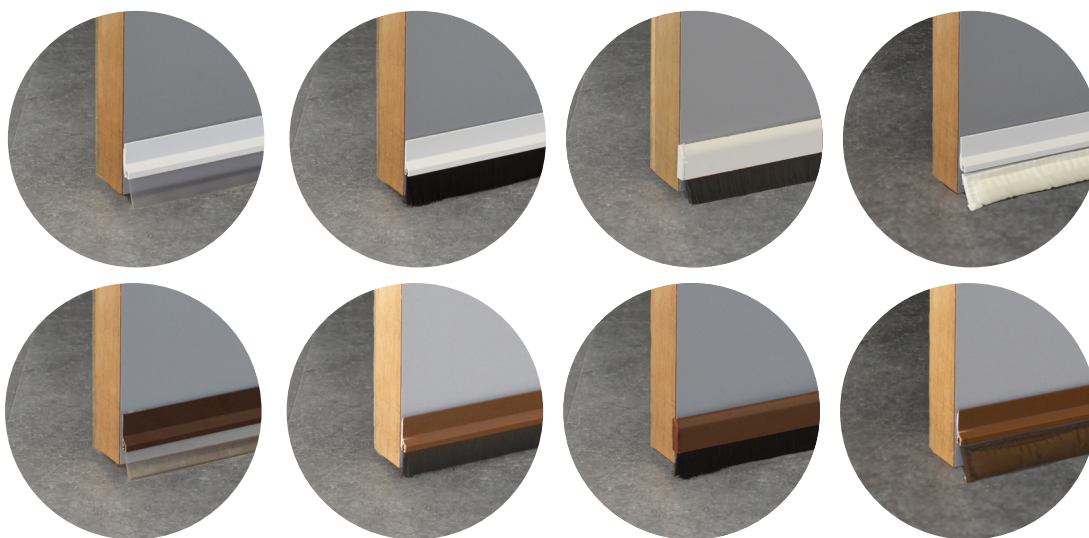

ASSORTIMENT DE BAS DE PORTE

Profilé pvc adhésif, blanc ou brun

REF	DESIGNATION	COULEUR	DIMENSION	PC/CARTON-BOX	EAN
106-010001-02	Bas de porte lèvre	Blanc	100 cm	16	5412828106010
106-010002-02	Bas de porte lèvre	Brun	100 cm	23	5412828106027
108-010001-02	Bas de porte brosse	Blanc	100 cm	16	5412828108014
108-010002-02	Bas de porte brosse	Brun	100 cm	23	5412828108021
112-010001-02	Bas de porte rétractable	Blanc	100 cm	12	5412828112011
112-010002-02	Bas de porte rétractable	Brun	100 cm	12	5412828112028
114-010001-02	Bas de porte boudin	Blanc	100 cm	12	5412828114015
114-010002-02	Bas de porte boudin	Brun	100 cm	16	5412828114022
119-010130-12	Show box bas de porte	/	1/8 palette	1BOX (=130 PC)	5412828119027