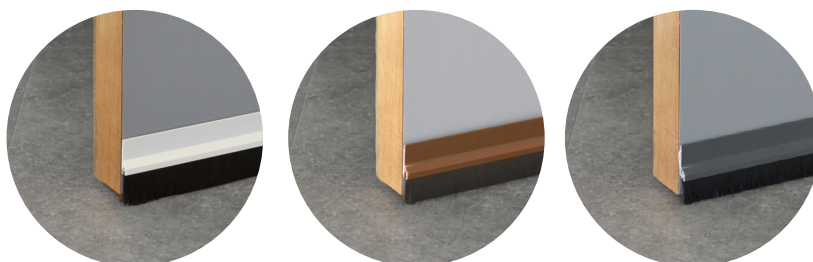

BAS DE PORTE BROSSE A VISSER

Bas de porte avec brosse
 Profilé en PVC
 + 6 Vis
 Hauteur : 48mm

REF	DESIGNATION	COULEUR	DIMENSION	PC/CARTON	EAN
108-010101-02	Bas de porte brosse à visser	Blanc	100 cm	12	5412828108113
108-010102-02	Bas de porte brosse à visser	Brun	100 cm	12	5412828108120

BAS DE PORTE BROSSE

Bas de porte avec brosse, adhésif
 Profilé en PVC
 Hauteur : 48mm

REF	DESIGNATION	COULEUR	DIMENSION	PC/CARTON	EAN
108-010001-02	Bas de porte brosse	Blanc	100 cm	12	5412828108014
108-010002-02	Bas de porte brosse	Brun	100 cm	12	5412828108021
108-010007-02	Bas de porte brosse	Gris	100 cm	12	5412828108076