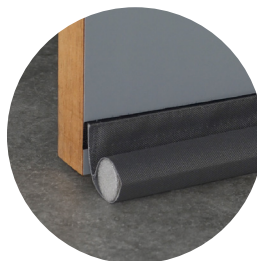

REF	DESIGNATION	COULEUR	DIMENSION	PC/CARTON-BOX	EAN
118-003802-02	Bas de porte REFIX	Brun	93 cm Ø 3 cm	12	5412828118020
118-003807-02	Bas de porte REFIX	Gris	93 cm Ø 3 cm	12	5412828118075
118-003827-12	Show box REFIX	20 Gris / 20 Brun	93 cm Ø 3 cm	1BOX(=40 PC)	5412828118426