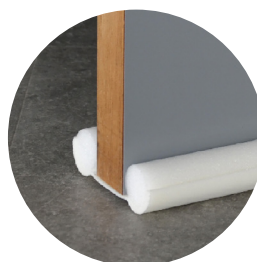

BAS DE PORTE COOL STOP

Constitué de deux rouleaux de mousse Polyéthylène reliés par une bande textile 100% polyester .
Largeur du rouleau 3 cm - Longueur 95 cm.
Convient à toutes les portes jusqu'à 5 cm d'épaisseur.
Pose très facile, ne nécessite aucun d'outil.
N'abîme pas les portes.

Constitué de deux rouleaux de mousse Polyéthylène reliés par une bande textile 100% polyester .
Largeur du rouleau 3 cm - Longueur 95 cm.
Convient à toutes les portes jusqu'à 5 cm d'épaisseur.
Pose très facile, ne nécessite aucun d'outil.
N'abîme pas les portes.