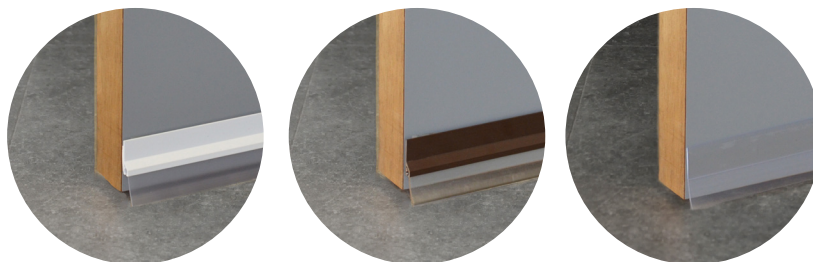

JOINT D'ISOLATION POUR PORTES COULISSANTES

Thermoplastique compressé
Couper à la longueur désirée

Multi-usage

Hauteur : 35mm

REF	DESIGNATION	COULEUR	DIMENSION	PC/CARTON	EAN
104-053800-02	Joint d'isolation	Transparent	5 M	12	5412828104504

BAS DE PORTE LEVRE

Bas de porte avec lèvres, adhésif
Profilé en PVC

Hauteur : 48mm

REF	DESIGNATION	COULEUR	DIMENSION	PC/CARTON	EAN
106-010001-02	Bas de porte lèvres	Blanc	100 cm	12	5412828106010
106-010002-02	Bas de porte lèvres	Brun	100 cm	12	5412828106027
106-010900-02	Bas de porte lèvres	Transparent	100 cm	12	5412828106003