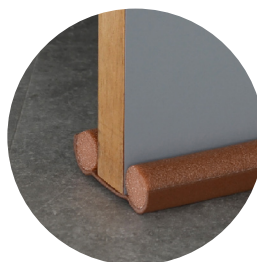

REF	DESIGNATION	COULEUR	DIMENSION	PC/CARTON-BOX	EAN
116-013002-02	Cool stop	Brun	95 cm Ø 3 cm		5412828116026
116-013006-02	Cool stop	Noir	95 cm Ø 3 cm		5412828116064
116-013026-12	Show box COOL STOP	12 Brun / 12 Noir	95 cm Ø 3 cm	1BOX(=24 PC)	5412828116262