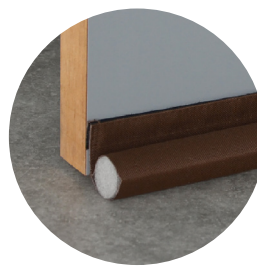

REF	DESIGNATION	COULEUR	DIMENSION	PC/CARTON-BOX	EAN
118-003802-02	Bas de porte REFIX	Brun	93 cm Ø 3 cm	12	5412828118020
118-003807-02	Bas de porte REFIX	Gris	93 cm Ø 3 cm	12	5412828118075
118-003827-12	Show box REFIX	20 Gris / 20 Brun	93 cm Ø 3 cm	1BOX(=40 PC)	5412828118426