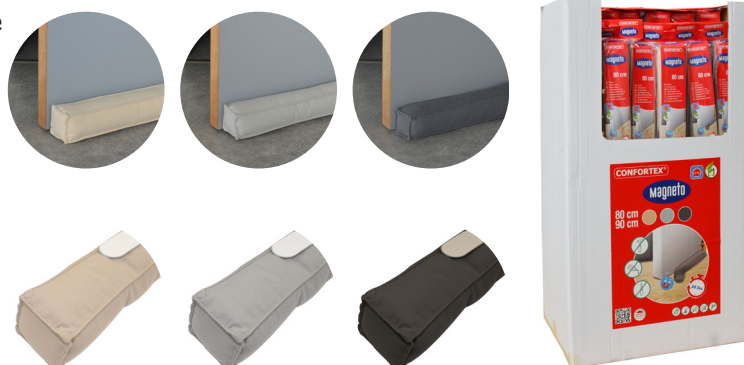

BAS DE PORTE MAGNETO

En tissu canevas (coton/polyester), rembourrage dense en polyester

Spécialement adapté pour les portes d'entrée

Le bas de porte reste TOUJOURS en place grâce aux aimants cousus à l'intérieur.

Les contre-plaques de forme ovoïde permettent un ajustement PARFAIT.

Peut également être utilisé sur toute autre porte.

Existe en deux longueurs : 80 et 90 cm

REF	DESIGNATION	COULEUR	DIMENSION	PC/CARTON-BOX	EAN
105-806003-02	Magneto	Natural	80 cm	6	5412828105839
105-806006-02	Magneto	Gris anthracite	80 cm	6	5412828105860
105-806027-02	Magneto	Gris	80 cm	6	5412828105587
105-906003-02	Magneto	Natural	90 cm	6	5412828105938
105-906006-02	Magneto	Gris anthracite	90 cm	6	5412828105969
105-906027-02	Magneto	Gris	90 cm	6	5412828105594
105-890367-12	Show box MAGNETO	8 x Natural / 8 x Gris / 8 x Gris anthracite	12 x 80 / 12 x 90	1BOX (=24 PC)	5412828105891

BAS DE PORTE PLUSHY

Le double bas de porte PLUSHY est spécialement conçu pour usage intérieur. Il se glisse simplement en dessous de la porte. L'enveloppe est une toile caneva 100% coton, et le rembourrage est en fibres polyester 100%.

Il s'adapte aux portes intérieures de 73 cm ou 83 cm de large.

Diamètre des rouleaux : +/- 55 mm

Espace entre les rouleaux : 45mm