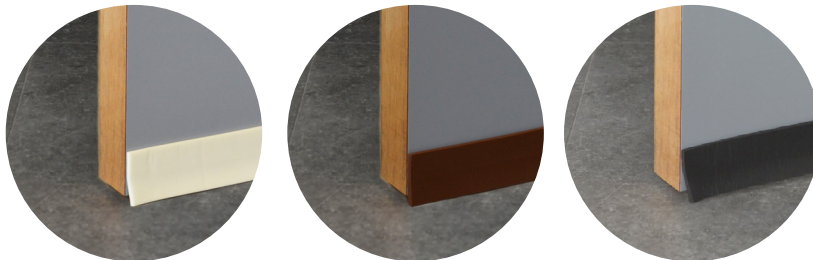

S.A. **Vouillemin** N.V.

CONFORTEX[®]

ISOLATION

BAS DE PORTE ROULEAU

Bas de porte avec souple adhésif
PVC

Hauteur : 38mm

REF	DESIGNATION	COULEUR	DIMENSION	PC/CARTON	EAN
104-010001-02	Bas de porte souple adhésif	Blanc	100 cm	12	5412828104016
104-010002-02	Bas de porte souple adhésif	Brun	100 cm	12	5412828104023
104-010006-02	Bas de porte souple adhésif	Noir	100 cm	12	5412828104061

JOINT D'ISOLATION POUR PORTES COULISSANTES

Thermoplastique compressé
Couper à la longueur désirée

Multi-usage

Hauteur : 35mm

REF	DESIGNATION	COULEUR	DIMENSION	PC/CARTON	EAN
104-053800-02	Joint d'isolation	Transparent	5 M	12	5412828104504

BAS DE PORTE LEVRE

Bas de porte avec lèvres, adhésif
Profilé en PVC

Hauteur : 48mm

REF	DESIGNATION	COULEUR	DIMENSION	PC/CARTON	EAN
106-010001-02	Bas de porte lèvres	Blanc	100 cm	12	5412828106010
106-010002-02	Bas de porte lèvres	Brun	100 cm	12	5412828106027
106-010900-02	Bas de porte lèvres	Transparent	100 cm	12	5412828106003