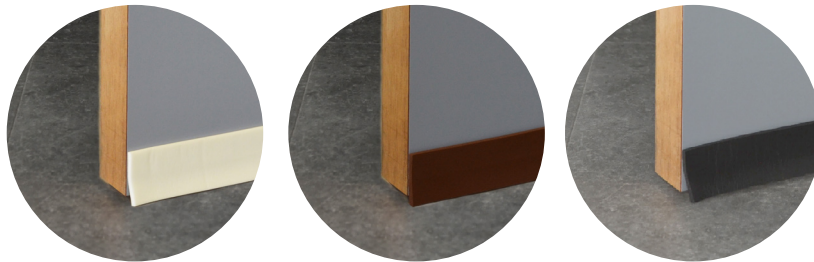

CONFORTEX[®]

ISOLATIE

DEURSTRIP IN ROL

zelfklevende deurstrip in rol
Hoogte: 38mm

BESTELNR	PRODUCTOMSCHRIJVING	KLEUR	AFMETINGEN	ST/CARTON	EAN
104-010001-02	Deurstrip in rol	Wit	100 cm	12	5412828104016
104-010002-02	Deurstrip in rol	Bruin	100 cm	12	5412828104023
104-010006-02	Deurstrip in rol	Zwart	100 cm	12	5412828104061

ZELFLEVEND ISOLATIESTRIP TRANSPARANT

Thermoplastische PP- kunststof
Ideaal voor schuifdeuren
Op de gewenste lengte knippen
Multifunctioneel
Hoogte: 35mm

BESTELNR	PRODUCTOMSCHRIJVING	KLEUR	AFMETINGEN	ST/CARTON	EAN
104-053800-02	Isolatie strip	Transparant	5 M	12	5412828104504

DEURSTRIP + LIP

Zelfklevende deurstrip + lip
PVC profiel
Hoogte: 48mm

BESTELNR	PRODUCTOMSCHRIJVING	KLEUR	AFMETINGEN	ST/CARTON	EAN
106-010001-02	Deurstrip met lip	Wit	100 cm	12	5412828106010
106-010002-02	Deurstrip met lip	Bruin	100 cm	12	5412828106027
106-010900-02	Deurstrip met lip	transparant	100 cm	12	5412828106003