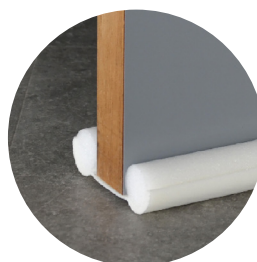

BESTELNR	PRODUCTOMSCHRIJVING	KLEUR	AFMETINGEN	ST/CARTON-BOX	EAN
116-013001-02	COOL STOP	Wit	95 cm Ø 3 cm		5412828116019
116-013001-12	SHOW BOX COOL STOP	Wit	95 cm Ø 3 cm	1BOX (=24 PC)	5412828116217

DUBBELE DEURSTRIP COOL STOP

Twee rollen in Polyethyleenschuim verbonden met een 100% polyester textiel strip. Rollen van 3 cm breed en 95 cm lang.

Voor alle deuren tot en met 5 cm dikte. Eenvoudig gebruik.

Geen gereedschap nodig.

Geen schade aan de deur.