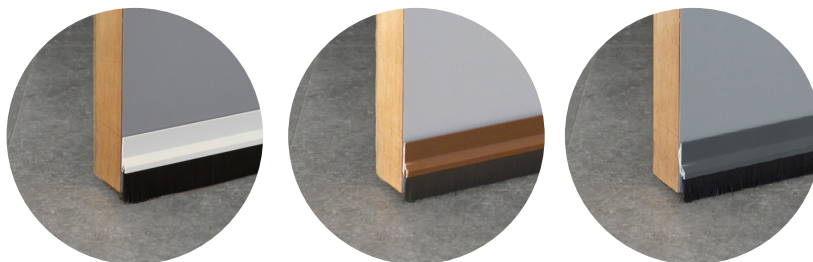

ZELFLEVEND ISOLATIESTRIP TRANSPARANT

Thermoplastische PP- kunststof
Ideaal voor schuifdeuren
Op de gewenste lengte knippen
Multifunctioneel
Hoogte: 35mm

BESTELNR	PRODUCTOMSCHRIJVING	KLEUR	AFMETINGEN	ST/CARTON	EAN
104-053800-02	Isolatie strip	Transparant	5 M	12	5412828104504

DEURSTRIP TE SCHROEVEN

Deurstrip + borstel te schroeven
 PVC profiel
 Met vijzen
 Hoogte: 48mm

REF	PRODUCTOMSCHRIJVING	KLEUR	AFMETINGEN	ST/CARTON	EAN
108-010101-02	Deurstrip te schroeven	Wit	100 cm	12	5412828108113
108-010102-02	Deurstrip te schroeven	Bruin	100 cm	12	5412828108120

DEURSTRIP + BORSTEL

Zelfklevende deurstrip + borstel
 PVC profiel
 Hoogte: 48mm

REF	PRODUCTOMSCHRIJVING	KLEUR	AFMETINGEN	ST/CARTON	EAN
108-010001-02	Deurstrip met borstel	Wit	100 cm	12	5412828108014
108-010002-02	Deurstrip met borstel	Bruin	100 cm	12	5412828108021
108-010007-02	Deurstrip met borstel	Grijs	100 cm	12	5412828108076

DUBBELE DEURSTRIP ISOLUX

Bestaat uit twee rollen in polyethyleen, omwikkeld en met elkaar verbonden Twee rollen in PE.

Voor alle deuren tot 5 cm dikte.

Het beste isolatieproduct op de markt

Stevig en eenvoudig om te plaatsen (geen gereedschap nodig).