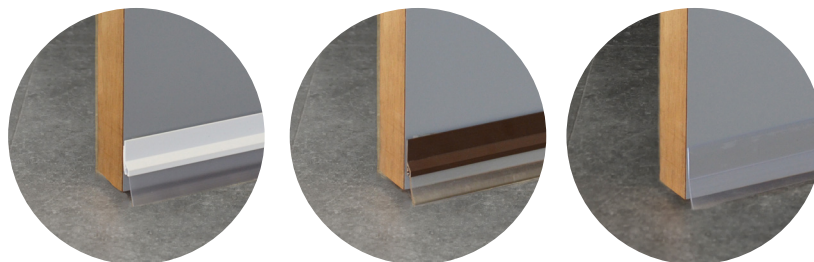

ZELFLEVEND ISOLATIESTRIP TRANSPARANT

Thermoplastische PP- kunststof
Ideaal voor schuifdeuren
Op de gewenste lengte knippen
Multifunctioneel
Hoogte: 35mm

BESTELNR	PRODUCTOMSCHRIJVING	KLEUR	AFMETINGEN	ST/CARTON	EAN
104-053800-02	Isolatie strip	Transparant	5 M	12	5412828104504

DEURSTRIP + LIP

Zelfklevende deurstrip + lip
PVC profiel
Hoogte: 48mm

BESTELNR	PRODUCTOMSCHRIJVING	KLEUR	AFMETINGEN	ST/CARTON	EAN
106-010001-02	Deurstrip met lip	Wit	100 cm	12	5412828106010
106-010002-02	Deurstrip met lip	Bruin	100 cm	12	5412828106027
106-010900-02	Deurstrip met lip	transparant	100 cm	12	5412828106003