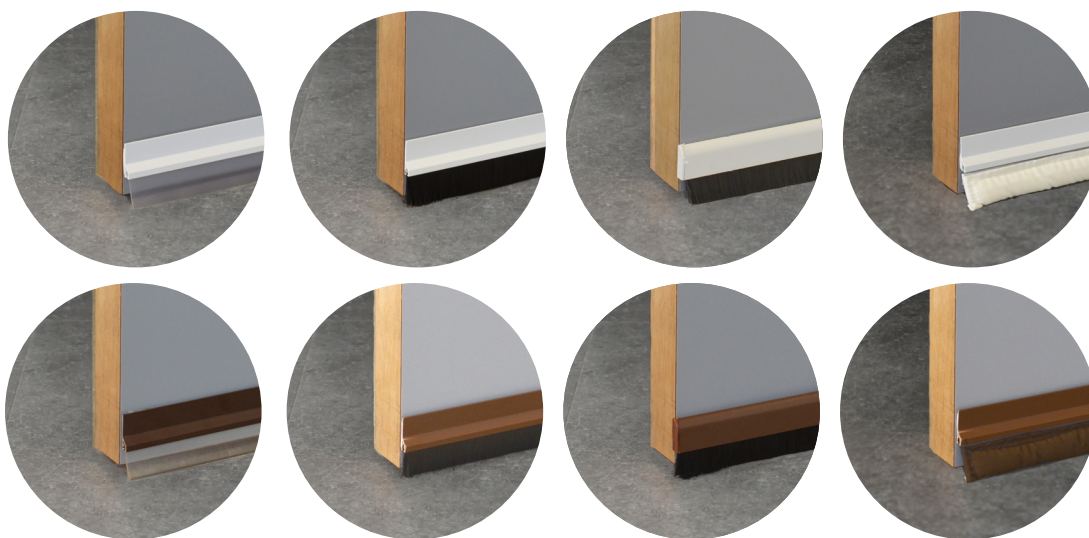

DEURSTRIP ASSORTIMENT

BESTELNR	PRODUCTOMSCHRIJVING	KLEUR	AFMETINGEN	ST/CARTON-BOX	EAN
106-010001-02	Zelfklevende deurstrip + lip	Wit	100 cm	16	5412828106010
106-010002-02	Zelfklevende deurstrip + lip	Bruin	100 cm	23	5412828106027
108-010001-02	Zelfklevende deurstrip + borstel	Wit	100 cm	16	5412828108014
108-010002-02	Zelfklevende deurstrip + borstel	Bruin	100 cm	23	5412828108021
112-010001-02	Zelfklevende deurstrip + verstelbare borstel	Wit	100 cm	12	5412828112011
112-010002-02	Zelfklevende deurstrip + verstelbare borstel	Bruin	100 cm	12	5412828112028
114-010001-02	Zelfklevende deurstrip + textiel	Wit	100 cm	12	5412828114015
114-010002-02	Zelfklevende deurstrip + textiel	Bruin	100 cm	16	5412828114022
119-010130-12	SHOW BOX ZELFKLEVENDE DEURSTRIP	/	1/8 palette	1BOX (=130 PC)	5412828119027