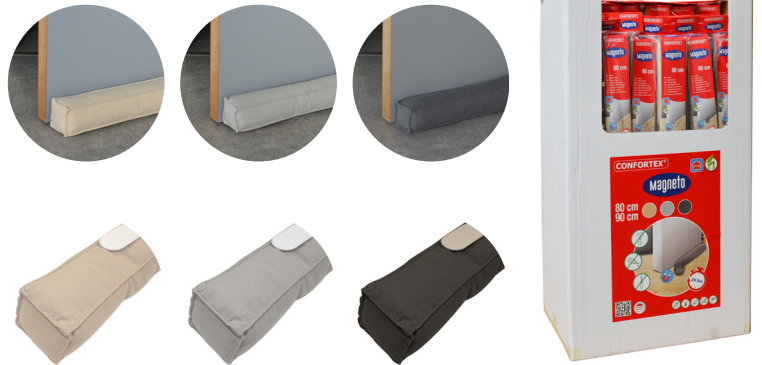

TOCHTHOND MAGNETO

Canvasstof (katoen/ polyester), opvulling in polyester
Bijzonder geschikt voor toegangsdeuren.
De tochtrol blijft steeds op zijn plaats dankzij de ingenaaide magneten aan de binnenzijde.
De eievormige metalen tegen-plaatjes zorgen voor een makkelijke positionering op de deur.
Kan ook gebruikt worden voor elke andere deur.
Controleer de positie van de tochtrol op de deur (zie tekening).
Stem de positie van de metalen tegen-plaatjes af op de positie van de magneten in de tochtrol.
Verwijder het beschermende papier.
Plaats de tochtrol tegen de deur.

BESTELNR	PRODUCTOMSCHRIJVING	KLEUR	AFMETINGEN	ST/CARTON-BOX	EAN
105-806003-02	Magneto	Natural	80 cm	6	5412828105839
105-806006-02	Magneto	Anthraciet grijs	80 cm	6	5412828105860
105-806027-02	Magneto	Grijs	80 cm	6	5412828105587
105-906003-02	Magneto	Natural	90 cm	6	5412828105938
105-906006-02	Magneto	Anthraciet grijs	90 cm	6	5412828105969
105-906027-02	Magneto	Grijs	90 cm	6	5412828105594
105-890367-12	SHOW BOX MAGNETO	8 x Natural / 8 x Grijs / 8 x Anthraciet grijs	12 x 80 / 12 x 90	1BOX (=24 PC)	5412828105891

DUBBELE TOCHTHOND PLUSHY

Dubbele tochtmond voor binnen gebruik.
De PLUSHY dubbele tochtdeur is speciaal ontworpen voor binnengebruik. Hij schuift eenvoudig onder de deur door. De hoes is 100% katoenen canvas en de vulling is 100% polyestervezel.
Hij past op binnendeuren van 73 cm of 83 cm breed.
Roldiameter: +/- 55 mm
Ruim tussen de rollen : 45mm