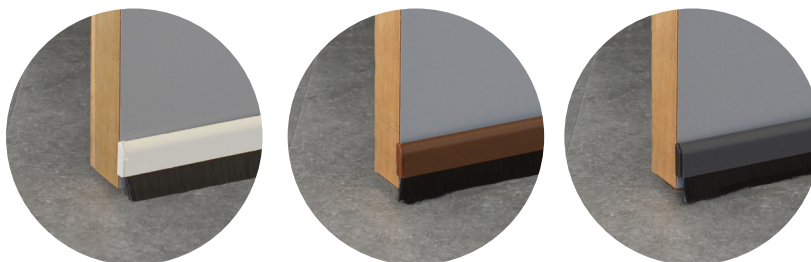

DEURSTRIP + TEXTIEL

Zelfklevende deurstrip met textiel
 PVC profiel
 Hoogte: 50mm

BESTELNR	PRODUCTOMSCHRIJVING	KLEUR	AFMETINGEN	ST/CARTON	EAN
114-010001-02	Deurstrip met textiel	Wit	100 cm	12	5412828114015
114-010002-02	Deurstrip met textiel	Bruin	100 cm	12	5412828114022
114-010007-02	Deurstrip met textiel	Grijs	100 cm	12	5412828114077

DEURSTRIP MET VERSTELBARE BORSTEL

Zelfklevende deurstrip met verstelbare borstel

ALUMINIUM profiel

Hoogte: 42mm

BESTELNR	PRODUCTOMSCHRIJVING	KLEUR	AFMETINGEN	ST/CARTON	EAN
112-010001-02	Deurstrip met verstelbare borstel	Wit	100 cm	12	5412828112011
112-010002-02	Deurstrip met verstelbare borstel	Bruin	100 cm	12	5412828112028
112-010007-02	Deurstrip met verstelbare borstel	Grijs	100 cm	12	5412828112073

DUBBELE DEURSTRIP ISOLUX

Bestaat uit twee rollen in polyethyleen, omwikkeld en met elkaar verbonden Twee rollen in PE.

Voor alle deuren tot 5 cm dikte.

Het beste isolatieproduct op de markt

Stevig en eenvoudig om te plaatsen (geen gereedschap nodig).