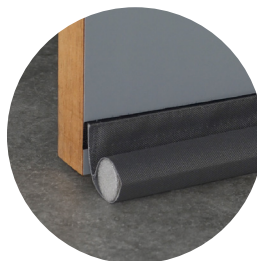

BESTELNR	PRODUCTOMSCHRIJVING	KLEUR	AFMETINGEN	ST/CARTON-BOX	EAN
118-003802-02	REFIX	Bruin	93 cm Ø 3 cm	12	5412828118020
118-003807-02	REFIX	Grijs	93 cm Ø 3 cm	12	5412828118075
118-003827-12	SHOW BOX REFIX	20 Grijs / 20 Bruin	93 cm Ø 3 cm	1BOX (=40 PC)	5412828118426