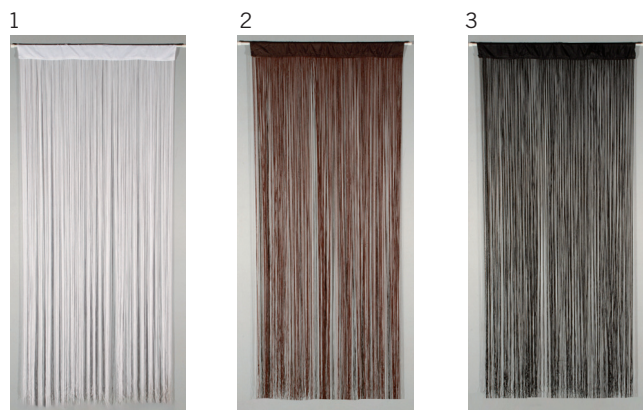

BAMBOU

- Tropic
- Rail bois

	REF	DESIGNATION	LANIÈRES	COULEUR	DIMENSION	PC/CARTON	EAN
	340-491291-20	Tropic	36	Naturel	90 x 200 cm	6	5412828340841

STRING

- Polypropylène
- Avec coulisse

	REF	DESIGNATION	LANIÈRES	COULEUR	DIMENSION	PC/CARTON	EAN
1	354-496401-20	Ice white	360	Blanc	90 x 200 cm	24	5412828354015
2	354-496402-20	Chocolat	360	Brun	90 x 200 cm	24	5412828354022
3	354-496406-20	Black sherry	360	Noir	90 x 200 cm	24	5412828354060
4	354-496407-20	Gris	360	Gris	90 x 200 cm	24	5412828354077
5	354-496410-20	Pavot	360	Rouge	90 x 200 cm	24	5412828354107

RIDEAUX DE PORTES

CONFORTEX®

LASSO

- Polyester
- Rail aluminium

	REF	DESIGNATION	LANIÈRES	COULEUR	DIMENSION	PC/CARTON	EAN
1	356-496501-20	Lasso	162	Blanc	90 x 200 cm	12	5412828356019
2	356-496502-20	Lasso	162	Brun	90 x 200 cm	12	5412828356026
3	356-496506-20	Lasso	162	Gris	90 x 200 cm	12	5412828356064
4	356-496507-20	Lasso	162	Anthracite	90 x 200 cm	12	5412828356071
5	356-496518-20	Lasso	162	Rouge	90 x 200 cm	12	5412828356187