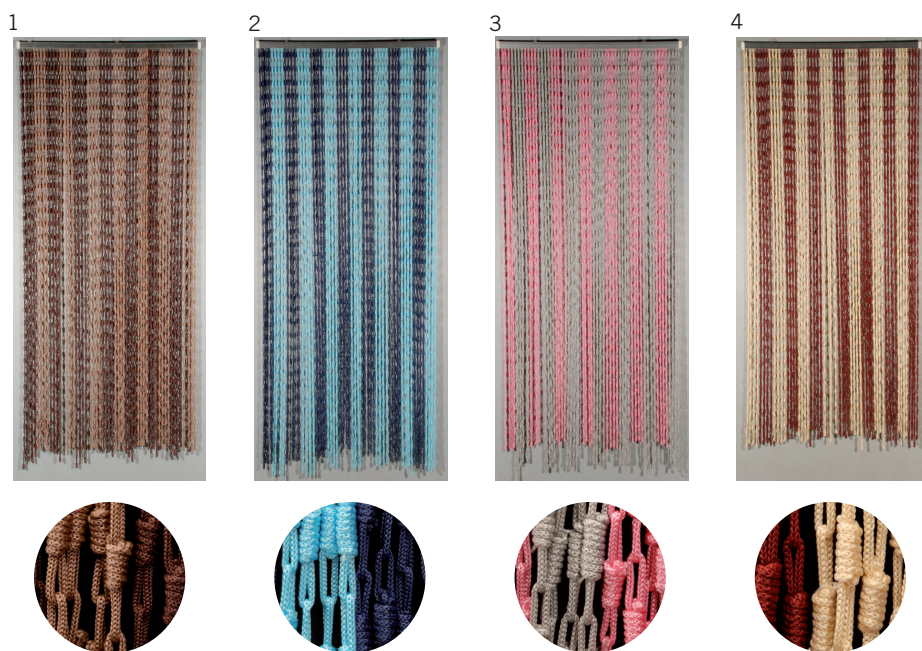

BAMBOU

- Tropic
- Rail bois

	REF	DESIGNATION	LANIÈRES	COULEUR	DIMENSION	PC/CARTON	EAN
	340-491291-20	Tropic	36	Naturel	90 x 200 cm	6	5412828340841

STRING

- Polypropylène
- Avec coulisse

	REF	DESIGNATION	LANIÈRES	COULEUR	DIMENSION	PC/CARTON	EAN
1	354-496401-20	Ice white	360	Blanc	90 x 200 cm	24	5412828354015
2	354-496402-20	Chocolat	360	Brun	90 x 200 cm	24	5412828354022
3	354-496406-20	Black sherry	360	Noir	90 x 200 cm	24	5412828354060
4	354-496407-20	Gris	360	Gris	90 x 200 cm	24	5412828354077
5	354-496410-20	Pavot	360	Rouge	90 x 200 cm	24	5412828354107

RIDEAUX DE PORTES

CONFORTEX®

LASSO

- Polyester
- Rail aluminium

	REF	DESIGNATION	LANIÈRES	COULEUR	DIMENSION	PC/CARTON	EAN
1	356-496501-20	Lasso	162	Blanc	90 x 200 cm	12	5412828356019
2	356-496502-20	Lasso	162	Brun	90 x 200 cm	12	5412828356026
3	356-496506-20	Lasso	162	Gris	90 x 200 cm	12	5412828356064
4	356-496507-20	Lasso	162	Anthracite	90 x 200 cm	12	5412828356071
5	356-496518-20	Lasso	162	Rouge	90 x 200 cm	12	5412828356187

KNOTS

- Polyester
- Rail aluminium

	REF	DESIGNATION	LANIÈRES	COULEUR	DIMENSION	PC/CARTON	EAN
1	359-496967-20	Knots	56	Moka / chocolat	90 x 200 cm	12	5412828359676
2	359-496973-20	Knots	56	Bleu island / bleu	90 x 200 cm	12	5412828359737
3	359-496977-20	Knots	56	Flamingo gris / rose	90 x 200 cm	12	5412828359775
4	359-496978-20	Knots	56	Bordeaux / ivoire	90 x 200 cm	12	5412828359782