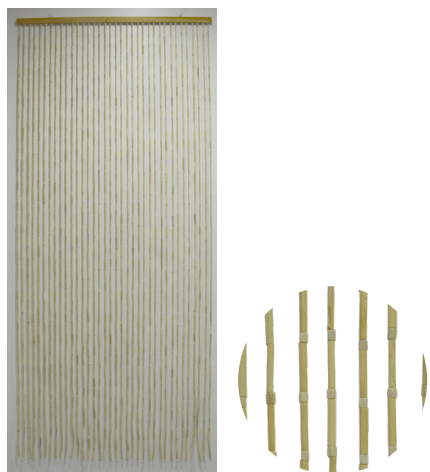

LIMA

- Papier tissé
- Rail plastique, 2 anneaux de suspension

	REF	DESIGNATION	LANIÈRES	COULEUR	DIMENSION	PC/CARTON	EAN
1	350-492003-20	LIMA	94	Ecrú	90 x 200 cm	12	5412828350031
2	350-492007-20	LIMA	94	Gris	90 x 200 cm	12	5412828350079

RIDEAUX DE PORTES

CONFORTEX®

BOIS

- Bois
- Rail bois

	REF	DESIGNATION	LANIÈRES	COULEUR	DIMENSION	PC/CARTON	EAN
1	380-494105-20	Wood Natural	60	Naturel	90 x 200 cm	6	5412828380410
2	380-494405-20	Svelty	60	Naturel	90 x 220 cm	6	5412828380441
3	380-494202-20	Wood Brown	45	Brun	90 x 200 cm	6	5412828380427
4	380-494512-20	Prestige	45	Naturel	90 x 200 cm	6	5412828380458
5	380-494602-20	Moka	45	Brun	90 x 220 cm	6	5412828380465
6	380-494806-20	Onyx	60	Noir	90 x 220 cm	6	5412828380489
7	380-494900-20	Disco	45	Multi	90 x 200 cm	6	5412828380496

BAMBOU

- Tropic
- Rail bois

	REF	DESIGNATION	LANIÈRES	COULEUR	DIMENSION	PC/CARTON	EAN
	340-491291-20	Tropic	36	Naturel	90 x 200 cm	6	5412828340841

STRING

- Polypropylène
- Avec coulisse

	REF	DESIGNATION	LANIÈRES	COULEUR	DIMENSION	PC/CARTON	EAN
1	354-496401-20	Ice white	360	Blanc	90 x 200 cm	24	5412828354015
2	354-496402-20	Chocolat	360	Brun	90 x 200 cm	24	5412828354022
3	354-496406-20	Black sherry	360	Noir	90 x 200 cm	24	5412828354060
4	354-496407-20	Gris	360	Gris	90 x 200 cm	24	5412828354077
5	354-496410-20	Pavot	360	Rouge	90 x 200 cm	24	5412828354107

RIDEAUX DE PORTES

CONFORTEX®

LASSO

- Polyester
- Rail aluminium

	REF	DESIGNATION	LANIÈRES	COULEUR	DIMENSION	PC/CARTON	EAN
1	356-496501-20	Lasso	162	Blanc	90 x 200 cm	12	5412828356019
2	356-496502-20	Lasso	162	Brun	90 x 200 cm	12	5412828356026
3	356-496506-20	Lasso	162	Gris	90 x 200 cm	12	5412828356064
4	356-496507-20	Lasso	162	Anthracite	90 x 200 cm	12	5412828356071
5	356-496518-20	Lasso	162	Rouge	90 x 200 cm	12	5412828356187