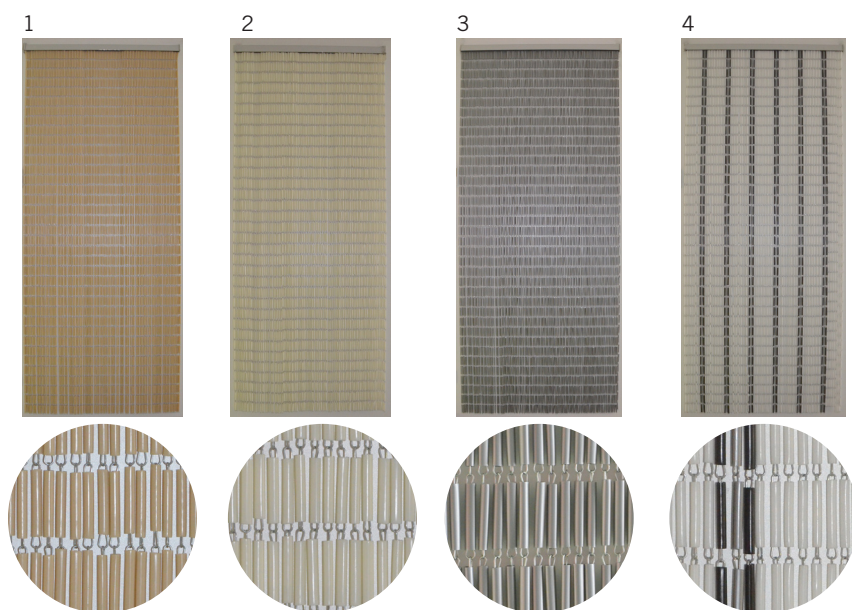

RIDEAUX DE PORTES

CONFORTEX®

TWIST

- Matière plastique souple
- Rail Plastique

REF	DESIGNATION	LANIÈRES	COULEUR	DIMENSION	PC/CARTON	EAN
337-495000-12	TWIST	110	Cristal	90 x 200 cm	4	5412828337001

LUMINA

- PVC
- Rail plastique

1

2

3

4

5

	REF	DESIGNATION	LANIÈRES	COULEUR	DIMENSION	PC/CARTON	EAN
1	332-795601-10	Lumina	22	Blanc	90 x 220 cm	6	5412828332013
2	332-795602-10	Lumina	22	Marron	90 x 220 cm	6	5412828332020
3	332-795607-10	Lumina	22	Gris	90 x 220 cm	6	5412828332075
4	332-795617-10	Lumina	22	Cristal	90 x 220 cm	6	5412828332006
1	332-805601-10	Lumina	25	Blanc	100 x 220 cm	6	5412828332112
2	332-805602-10	Lumina	25	Marron	100 x 220 cm	6	5412828332129
3	332-805607-10	Lumina	25	Gris	100 x 220 cm	6	5412828332174
4	332-805617-10	Lumina	25	Cristal	100 x 220 cm	6	5412828332105
5	332-805606-10	Lumina	25	Anthracite	100 x 220 cm	6	5412828332273

TUBE

- Matière plastique
- Rail aluminium

	REF	DESIGNATION	LANIÈRES	COULEUR	DIMENSION	PC/CARTON	EAN	
	1	339-665303-20	TUBE	90	Taupe	90 x 210 cm	4	5412828339036
	2	339-665305-20	TUBE	90	Crème	90 x 210 cm	4	5412828339050
	3	339-665307-20	TUBE	90	Gris	90 x 210 cm	4	5412828339074
	4	339-665330-20	TUBE	90	Multicolore	90 x 210 cm	4	5412828339005
	1	339-685303-20	TUBE	100	Taupe	100 x 232 cm	4	5412828339135
	2	339-685305-20	TUBE	100	Crème	100 x 232 cm	4	5412828339159
	3	339-685307-20	TUBE	100	Gris	100 x 232 cm	4	5412828339173
	4	339-685330-20	TUBE	100	Multicolore	100 x 232 cm	4	5412828339104