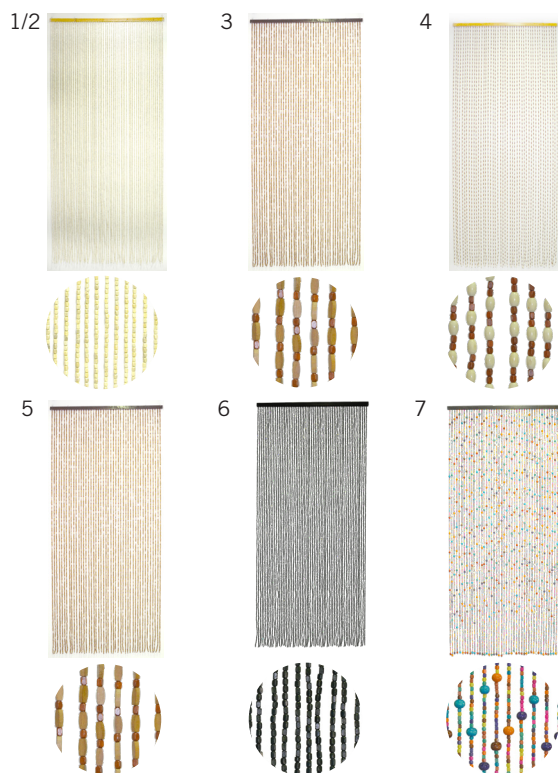

RIDEAUX DE PORTES

CONFORTEX®

MAÏS

- Feuille de maïs
- Rail bois

	REF	DESIGNATION	LANIÈRES	COULEUR	DIMENSION	PC/CARTON	EAN
1	350-492191-20	Spiral	36	Naturel / brun	90 x 200 cm	12	5412828350215
2	350-492690-20	Nuage blanc	36	Naturel	90 x 200 cm	12	5412828350260
3	350-492791-20	Capuccino	36	Naturel / brun	90 x 200 cm	12	5412828350277
4	350-492991-20	Dakar	36	Naturel / brun	90 x 200 cm	12	5412828350291
5	350-493190-20	Yaounde	36	Brun	90 x 200 cm	12	5412828350314

LIMA

- Papier tissé
- Rail plastique, 2 anneaux de suspension

	REF	DESIGNATION	LANIÈRES	COULEUR	DIMENSION	PC/CARTON	EAN
1	350-492003-20	LIMA	94	Ecrú	90 x 200 cm	12	5412828350031
2	350-492007-20	LIMA	94	Gris	90 x 200 cm	12	5412828350079

RIDEAUX DE PORTES

CONFORTEX®

BOIS

- Bois
- Rail bois

	REF	DESIGNATION	LANIÈRES	COULEUR	DIMENSION	PC/CARTON	EAN
1	380-494105-20	Wood Natural	60	Naturel	90 x 200 cm	6	5412828380410
2	380-494405-20	Svelty	60	Naturel	90 x 220 cm	6	5412828380441
3	380-494202-20	Wood Brown	45	Brun	90 x 200 cm	6	5412828380427
4	380-494512-20	Prestige	45	Naturel	90 x 200 cm	6	5412828380458
5	380-494602-20	Moka	45	Brun	90 x 220 cm	6	5412828380465
6	380-494806-20	Onyx	60	Noir	90 x 220 cm	6	5412828380489
7	380-494900-20	Disco	45	Multi	90 x 200 cm	6	5412828380496