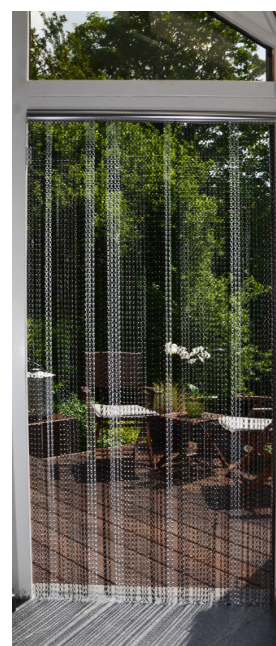

CHAINY

- Chaînette en métal Noir/Gris et Argent

	REF	DESIGNATION	LANIÈRES	COULEUR	DIMENSION	PC/CARTON	EAN
	385-497053-12	CHAINY	69	Métal / Noir	90 x 200 cm	2	5412828385538