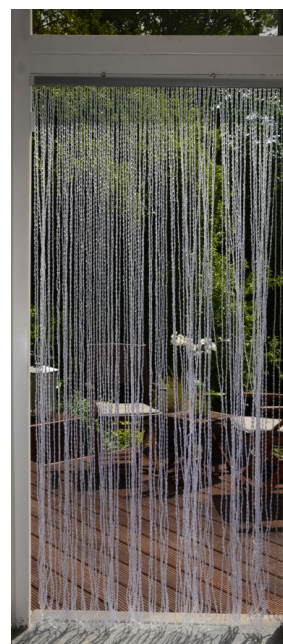

RIDEAUX DE PORTES

CONFORTEX®

TWIST

- Matière plastique souple
- Rail Plastique

REF	DESIGNATION	LANIÈRES	COULEUR	DIMENSION	PC/CARTON	EAN
337-495000-12	TWIST	110	Cristal	90 x 200 cm	4	5412828337001