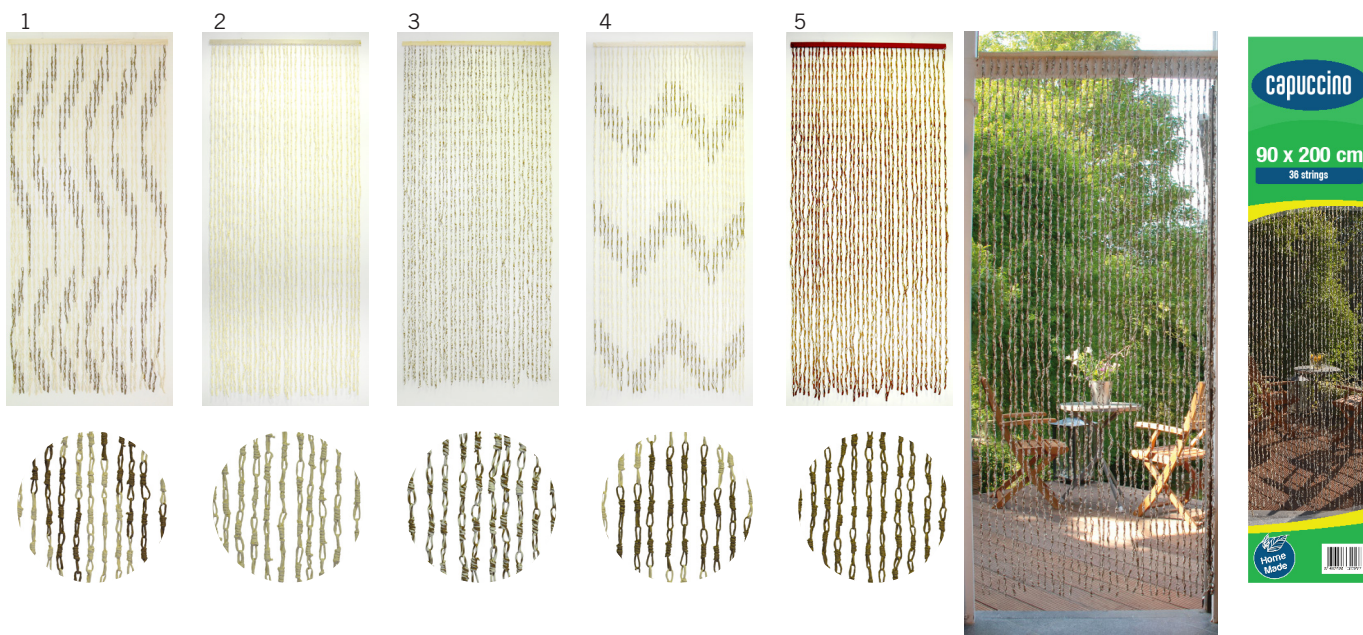

1

2

3

4

5

	REF	DESIGNATION	LANIÈRES	COULEUR	DIMENSION	PC/CARTON	EAN
1	332-795601-10	Lumina	22	Blanc	90 x 220 cm	6	5412828332013
2	332-795602-10	Lumina	22	Marron	90 x 220 cm	6	5412828332020
3	332-795607-10	Lumina	22	Gris	90 x 220 cm	6	5412828332075
4	332-795617-10	Lumina	22	Cristal	90 x 220 cm	6	5412828332006
1	332-805601-10	Lumina	25	Blanc	100 x 220 cm	6	5412828332112
2	332-805602-10	Lumina	25	Marron	100 x 220 cm	6	5412828332129
3	332-805607-10	Lumina	25	Gris	100 x 220 cm	6	5412828332174
4	332-805617-10	Lumina	25	Cristal	100 x 220 cm	6	5412828332105
5	332-805606-10	Lumina	25	Anthracite	100 x 220 cm	6	5412828332273

TUBE

- Matière plastique
- Rail aluminium

	REF	DESIGNATION	LANIÈRES	COULEUR	DIMENSION	PC/CARTON	EAN	
	1	339-665303-20	TUBE	90	Taupe	90 x 210 cm	4	5412828339036
	2	339-665305-20	TUBE	90	Crème	90 x 210 cm	4	5412828339050
	3	339-665307-20	TUBE	90	Gris	90 x 210 cm	4	5412828339074
	4	339-665330-20	TUBE	90	Multicolore	90 x 210 cm	4	5412828339005
	1	339-685303-20	TUBE	100	Taupe	100 x 232 cm	4	5412828339135
	2	339-685305-20	TUBE	100	Crème	100 x 232 cm	4	5412828339159
	3	339-685307-20	TUBE	100	Gris	100 x 232 cm	4	5412828339173
	4	339-685330-20	TUBE	100	Multicolore	100 x 232 cm	4	5412828339104

RIDEAUX DE PORTES

CONFORTEX®

MAÏS

- Feuille de maïs
- Rail bois

	REF	DESIGNATION	LANIÈRES	COULEUR	DIMENSION	PC/CARTON	EAN
1	350-492191-20	Spiral	36	Naturel / brun	90 x 200 cm	12	5412828350215
2	350-492690-20	Nuage blanc	36	Naturel	90 x 200 cm	12	5412828350260
3	350-492791-20	Capuccino	36	Naturel / brun	90 x 200 cm	12	5412828350277
4	350-492991-20	Dakar	36	Naturel / brun	90 x 200 cm	12	5412828350291
5	350-493190-20	Yaounde	36	Brun	90 x 200 cm	12	5412828350314