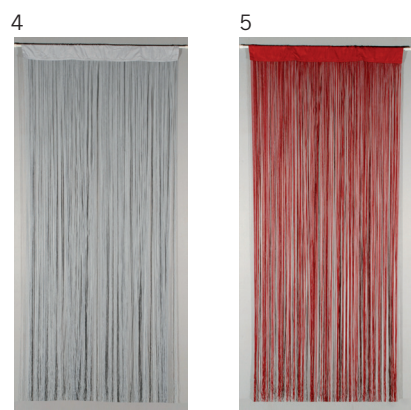

BAMBOU

- Tropic
- Rail bois

	REF	DESIGNATION	LANIÈRES	COULEUR	DIMENSION	PC/CARTON	EAN
	340-491291-20	Tropic	36	Naturel	90 x 200 cm	6	5412828340841

STRING

- Polypropylène
- Avec coulisse

	REF	DESIGNATION	LANIÈRES	COULEUR	DIMENSION	PC/CARTON	EAN
1	354-496401-20	Ice white	360	Blanc	90 x 200 cm	24	5412828354015
2	354-496402-20	Chocolat	360	Brun	90 x 200 cm	24	5412828354022
3	354-496406-20	Black sherry	360	Noir	90 x 200 cm	24	5412828354060
4	354-496407-20	Gris	360	Gris	90 x 200 cm	24	5412828354077
5	354-496410-20	Pavot	360	Rouge	90 x 200 cm	24	5412828354107

RIDEAUX DE PORTES

CONFORTEX®

LASSO

- Polyester
- Rail aluminium

	REF	DESIGNATION	LANIÈRES	COULEUR	DIMENSION	PC/CARTON	EAN
1	356-496501-20	Lasso	162	Blanc	90 x 200 cm	12	5412828356019
2	356-496502-20	Lasso	162	Brun	90 x 200 cm	12	5412828356026
3	356-496506-20	Lasso	162	Gris	90 x 200 cm	12	5412828356064
4	356-496507-20	Lasso	162	Anthracite	90 x 200 cm	12	5412828356071
5	356-496518-20	Lasso	162	Rouge	90 x 200 cm	12	5412828356187