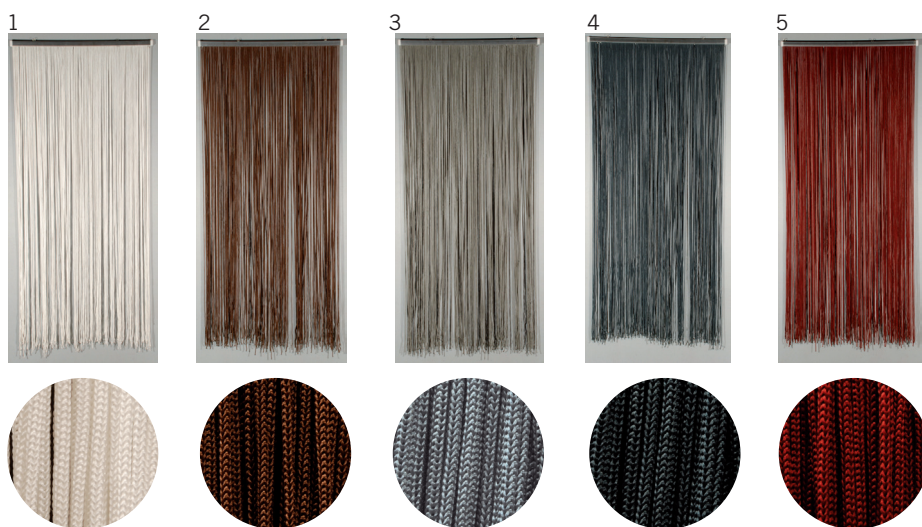

BAMBOU

- Tropic
- Rail bois

	REF	DESIGNATION	LANIÈRES	COULEUR	DIMENSION	PC/CARTON	EAN
	340-491291-20	Tropic	36	Naturel	90 x 200 cm	6	5412828340841

STRING

- Polypropylène
- Avec coulisse

	REF	DESIGNATION	LANIÈRES	COULEUR	DIMENSION	PC/CARTON	EAN
1	354-496401-20	Ice white	360	Blanc	90 x 200 cm	24	5412828354015
2	354-496402-20	Chocolat	360	Brun	90 x 200 cm	24	5412828354022
3	354-496406-20	Black sherry	360	Noir	90 x 200 cm	24	5412828354060
4	354-496407-20	Gris	360	Gris	90 x 200 cm	24	5412828354077
5	354-496410-20	Pavot	360	Rouge	90 x 200 cm	24	5412828354107

RIDEAUX DE PORTES

CONFORTEX®

LASSO

- Polyester
- Rail aluminium

	REF	DESIGNATION	LANIÈRES	COULEUR	DIMENSION	PC/CARTON	EAN
1	356-496501-20	Lasso	162	Blanc	90 x 200 cm	12	5412828356019
2	356-496502-20	Lasso	162	Brun	90 x 200 cm	12	5412828356026
3	356-496506-20	Lasso	162	Gris	90 x 200 cm	12	5412828356064
4	356-496507-20	Lasso	162	Anthracite	90 x 200 cm	12	5412828356071
5	356-496518-20	Lasso	162	Rouge	90 x 200 cm	12	5412828356187