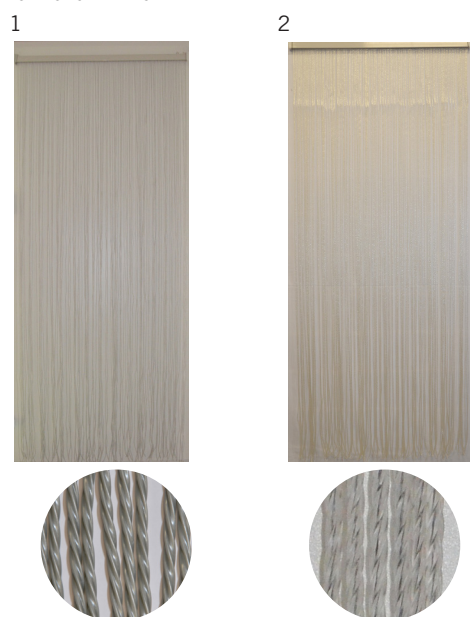

CONFORTEX®

RIDEAUX PORTIERES

NOUVEL EMBALLAGE

CAPRI

- EVA
- Rail plastique

	REF	DESIGNATION	LANIÈRES	COULEUR	DIMENSION	PC/CARTON	EAN
1	315-495460-03	Capri	29	Multicolore	90 x 200 cm	12	5412828314903
2	315-495465-03	Capri	29	Marron / Beige	90 x 200 cm	24	5412828314958
3	315-495407-03	Capri	29	Gris	90 x 200 cm	12	5412828314972
1	315-505460-03	Capri	32	Multicolore	100 x 200 cm	12	5412828315009
2	315-505465-03	Capri	32	Marron / Beige	100 x 200 cm	20	5412828315054
3	315-505407-03	Capri	32	Gris	100 x 200 cm	12	5412828315078

SWING

- Matière plastique souple
- Rail aluminium

	REF	DESIGNATION	LANIÈRES	COULEUR	DIMENSION	PC/CARTON	EAN
1	337-495107-12	SWING	110	Gris	90 x 200 cm	4	5412828337070
2	337-665100-20	SWING	110	Cristal	90 x 210 cm	4	5412828337308
2	337-685100-20	SWING	124	Cristal	100 x 232 cm	4	5412828337315

RIDEAUX DE PORTES

CONFORTEX®

TWIST

- Matière plastique souple
- Rail Plastique

REF	DESIGNATION	LANIÈRES	COULEUR	DIMENSION	PC/CARTON	EAN
337-495000-12	TWIST	110	Cristal	90 x 200 cm	4	5412828337001

LUMINA

- PVC
- Rail plastique