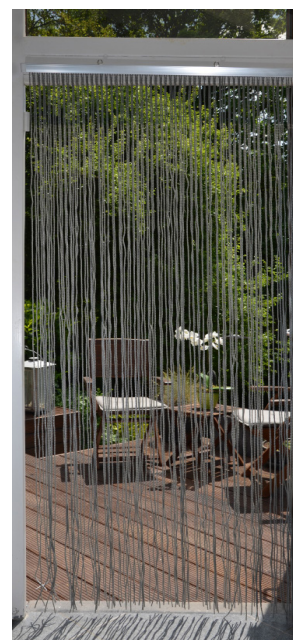

CONFORTEX®

RIDEAUX PORTIERES

NOUVEL EMBALLAGE

CAPRI

- EVA
- Rail plastique

	REF	DESIGNATION	LANIÈRES	COULEUR	DIMENSION	PC/CARTON	EAN
1	315-495460-03	Capri	29	Multicolore	90 x 200 cm	12	5412828314903
2	315-495465-03	Capri	29	Marron / Beige	90 x 200 cm	24	5412828314958
3	315-495407-03	Capri	29	Gris	90 x 200 cm	12	5412828314972
1	315-505460-03	Capri	32	Multicolore	100 x 200 cm	12	5412828315009
2	315-505465-03	Capri	32	Marron / Beige	100 x 200 cm	20	5412828315054
3	315-505407-03	Capri	32	Gris	100 x 200 cm	12	5412828315078

SWING

- Matière plastique souple
- Rail aluminium

	REF	DESIGNATION	LANIÈRES	COULEUR	DIMENSION	PC/CARTON	EAN
1	337-495107-12	SWING	110	Gris	90 x 200 cm	4	5412828337070
2	337-665100-20	SWING	110	Cristal	90 x 210 cm	4	5412828337308
2	337-685100-20	SWING	124	Cristal	100 x 232 cm	4	5412828337315