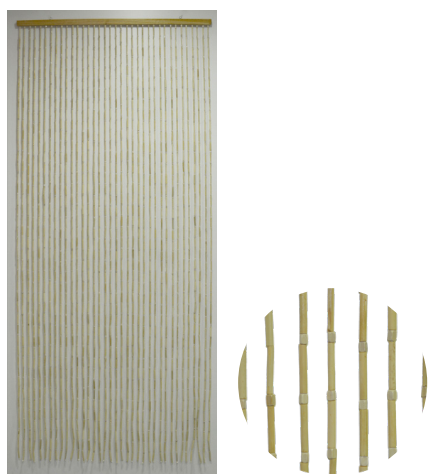

LIMA

- Geweven papiervezels
- Plastiek rail, 2 oogjes

	BESTELNR	OMSCHRIJVING	LINTEN	KLEUR	AFMETINGEN	ST/CARTON	EAN
1	350-492003-20	LIMA	94	Beige	90 x 200 cm	12	5412828350031
2	350-492007-20	LIMA	94	Grijs	90 x 200 cm	12	5412828350079

DEURGORDIJNEN

CONFORTEX®

BOIS

- Hout
- Houten rail

	BESTELNR	OMSCHRIJVING	LINTEN	KLEUR	AFMETINGEN	ST/CARTON	EAN
1	380-494105-20	Wood Natural	60	Beige	90 x 200 cm	6	5412828380410
2	380-494405-20	Svelty	60	Beige	90 x 220 cm	6	5412828380441
3	380-494202-20	Wood Brown	45	Bruin	90 x 200 cm	6	5412828380427
4	380-494512-20	Prestige	45	Beige	90 x 200 cm	6	5412828380458
5	380-494602-20	Moka	45	Bruin	90 x 220 cm	6	5412828380465
6	380-494806-20	Onyx	60	Zwart	90 x 220 cm	6	5412828380489
7	380-494900-20	Disco	45	Veelkeurig	90 x 200 cm	6	5412828380496

BAMBOU

- Tropic
- Houten rail

	BESTELNR	OMSCHRIJVING	LINTEN	KLEUR	AFMETINGEN	ST/CARTON	EAN
	340-491291-20	Tropic	36	Natural	90 x 200 cm	6	5412828340841

DEURGORDIJNEN

CONFORTEX®

STRING

- Polypropylene
- Drawstring