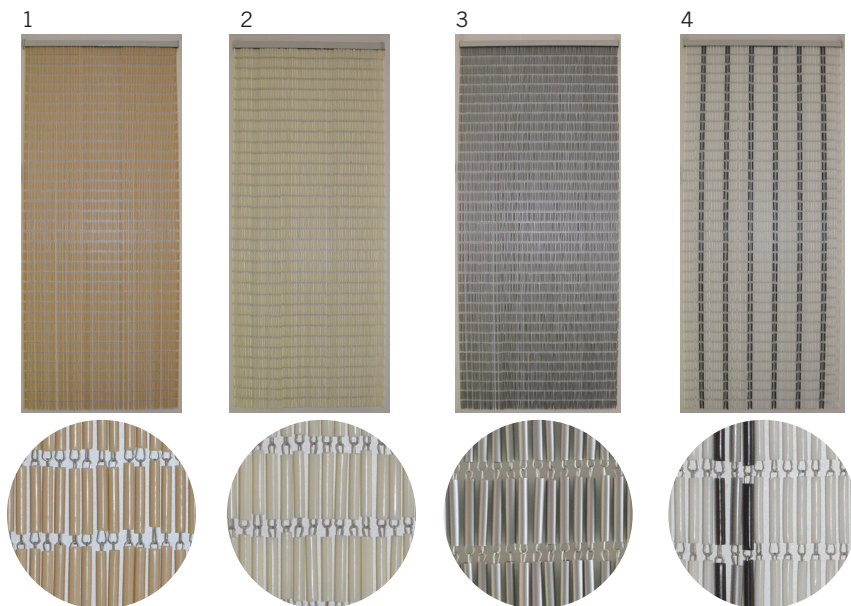

DEURGORDIJNEN

CONFORTEX®

TWIST

- Zacht plastic materiaal
- Plastiek rail

BESTELNR	OMSCHRIJVING	LINTEN	KLEUR	AFMETINGEN	ST/CARTON	EAN
337-495000-12	TWIST	110	Cristal	90 x 200 cm	4	5412828337001

LUMINA

- PVC
- Plastiek rail

1

2

3

4

5

BESTELNR	OMSCHRIJVING	LINTEN	KLEUR	AFMETINGEN	ST/CARTON	EAN	
1	332-795601-10	Lumina	22	Wit	90 x 220 cm	6	5412828332013
2	332-795602-10	Lumina	22	Bruin	90 x 220 cm	6	5412828332020
3	332-795607-10	Lumina	22	Grijs	90 x 220 cm	6	5412828332075
4	332-795617-10	Lumina	22	Cristal	90 x 220 cm	6	5412828332006
1	332-805601-10	Lumina	25	Wit	100 x 220 cm	6	5412828332112
2	332-805602-10	Lumina	25	Bruin	100 x 220 cm	6	5412828332129
3	332-805607-10	Lumina	25	Grijs	100 x 220 cm	6	5412828332174
4	332-805617-10	Lumina	25	Cristal	100 x 220 cm	6	5412828332105
5	332-805606-10	Lumina	25	Donkergrijs	100 x 220 cm	6	5412828332273

TUBE

- Plastic materiaal
- Aluminium rail

	BESTELNR	OMSCHRIJVING	LINTEN	KLEUR	AFMETINGEN	ST/CARTON	EAN
1	339-665303-20	TUBE	90	Licht bruin	90 x 210 cm	4	5412828339036
2	339-665305-20	TUBE	90	Ivoor	90 x 210 cm	4	5412828339050
3	339-665307-20	TUBE	90	Grijs	90 x 210 cm	4	5412828339074
4	339-665330-20	TUBE	90	Veelkeurig	90 x 210 cm	4	5412828339005
1	339-685303-20	TUBE	100	Licht bruin	100 x 232 cm	4	5412828339135
2	339-685305-20	TUBE	100	Ivoor	100 x 232 cm	4	5412828339159
3	339-685307-20	TUBE	100	Grijs	100 x 232 cm	4	5412828339173
4	339-685330-20	TUBE	100	Veelkeurig	100 x 232 cm	4	5412828339104