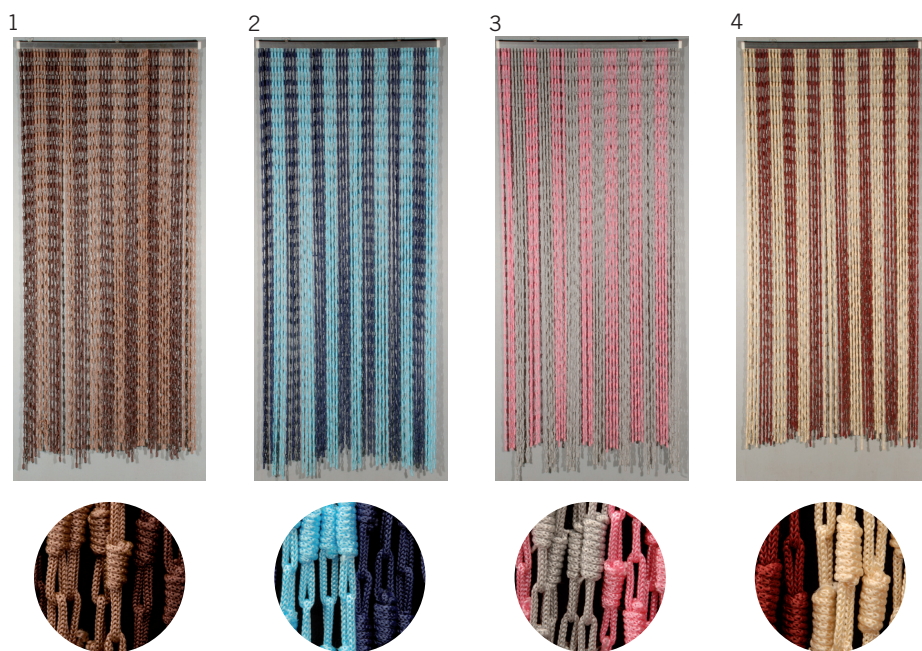

DEURGORDIJNEN

CONFORTEX®

LASSO

- Polyester
- Aluminium rail

	BESTELNR	OMSCHRIJVING	LINTEN	KLEUR	AFMETINGEN	ST/CARTON	EAN
1	356-496501-20	Lasso	162	Wit	90 x 200 cm	12	5412828356019
2	356-496502-20	Lasso	162	Bruin	90 x 200 cm	12	5412828356026
3	356-496506-20	Lasso	162	Grijs	90 x 200 cm	12	5412828356064
4	356-496507-20	Lasso	162	Donkergrijs	90 x 200 cm	12	5412828356071
5	356-496518-20	Lasso	162	Rood	90 x 200 cm	12	5412828356187

KNOTS

- Polyester
- Aluminium rail

	BESTELNR	OMSCHRIJVING	LINTEN	KLEUR	AFMETINGEN	ST/CARTON	EAN
1	359-496967-20	Knots	56	Moka	90 x 200 cm	12	5412828359676
2	359-496973-20	Knots	56	Blauw island	90 x 200 cm	12	5412828359737
3	359-496977-20	Knots	56	Flamingo grijs /roze	90 x 200 cm	12	5412828359775
4	359-496978-20	Knots	56	Bordeaux / beige	90 x 200 cm	12	5412828359782