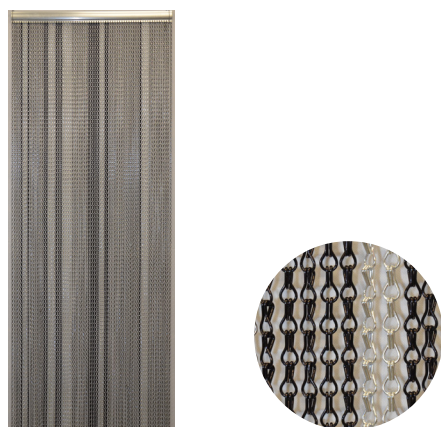

DEURGORDIJNEN

CONFORTEX®

CASTOR

- Polypropylene
- Plastiek rail met twee oogjes

	BESTELNR	OMSCHRIJVING	LINTEN	KLEUR	AFMETINGEN	ST/CARTON	EAN
1	360-496001-20	Castor	23	Wit	90 x 205 cm	3	5412828360016
2	360-496002-20	Castor	23	Bruin	90 x 205 cm	4	5412828360023
3	360-496003-20	Castor	23	Zand	90 x 205 cm	4	5412828360030
4	360-496007-20	Castor	23	Grijs	90 x 205 cm	4	5412828360078

CHAINY

- Metalen rail (aluminium)

	BESTELNR	OMSCHRIJVING	LINTEN	KLEUR	AFMETINGEN	ST/CARTON	EAN
	385-497053-12	CHAINY	69	Metal / Zwart	90 x 200 cm	2	5412828385538

13 rue du bois de la Hutte - Garocentre Sud
B-7110 HOUDENG GOEGNIES Belgium
Tél + 32(0)64/23 83 80