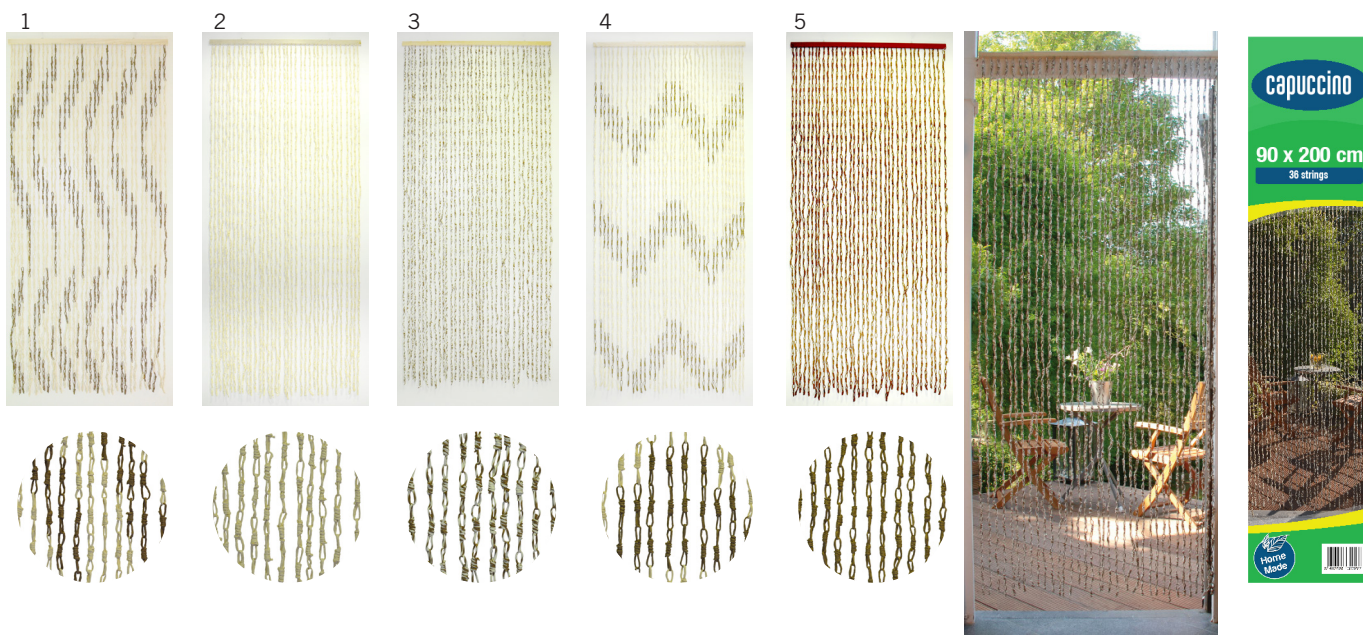

DEURGORDIJNEN

CONFORTEX®

MAÏS

- Papier maïze
- Houten rail

	BESTELNR	OMSCHRIJVING	LINTEN	KLEUR	AFMETINGEN	ST/CARTON	EAN
1	350-492191-20	Spiral	36	Natural / bruin	90 x 200 cm	12	5412828350215
2	350-492690-20	Nuage blanc	36	Natural	90 x 200 cm	12	5412828350260
3	350-492791-20	Capuccino	36	Natural / bruin	90 x 200 cm	12	5412828350277
4	350-492991-20	Dakar	36	Natural / bruin	90 x 200 cm	12	5412828350291
5	350-493190-20	Yaounde	36	Bruin	90 x 200 cm	12	5412828350314