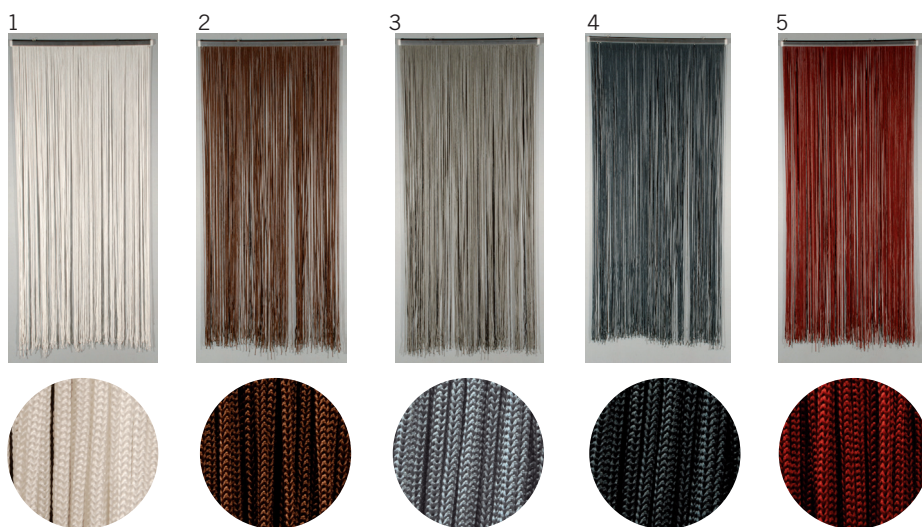

DEURGORDIJNEN

CONFORTEX®

LASSO

- Polyester
- Aluminium rail

	BESTELNR	OMSCHRIJVING	LINTEN	KLEUR	AFMETINGEN	ST/CARTON	EAN
1	356-496501-20	Lasso	162	Wit	90 x 200 cm	12	5412828356019
2	356-496502-20	Lasso	162	Bruin	90 x 200 cm	12	5412828356026
3	356-496506-20	Lasso	162	Grijs	90 x 200 cm	12	5412828356064
4	356-496507-20	Lasso	162	Donkergrijs	90 x 200 cm	12	5412828356071
5	356-496518-20	Lasso	162	Rood	90 x 200 cm	12	5412828356187