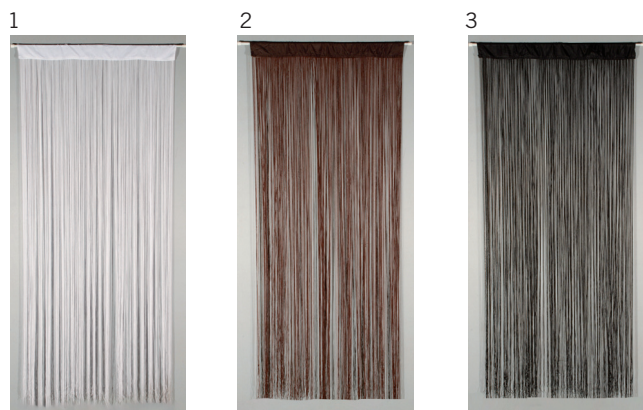

BAMBOU

- Tropic
- Houten rail

	BESTELNR	OMSCHRIJVING	LINTEN	KLEUR	AFMETINGEN	ST/CARTON	EAN
	340-491291-20	Tropic	36	Natural	90 x 200 cm	6	5412828340841

DEURGORDIJNEN

CONFORTEX®

STRING

- Polypropylene
- Drawstring