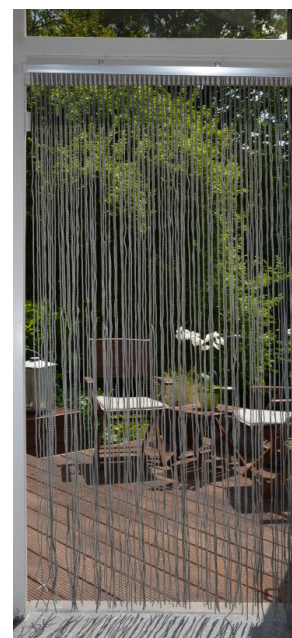

CONFORTEX[®]

DEURGORDIJNEN

NIEUWE VERPAKKING

CAPRI

- EVA
- Plastick rail

	BESTELNR	OMSCHRIJVING	LINTEN	KLEUR	AFMETINGEN	ST/CARTON	EAN
1	315-495460-03	Capri	29	Veelkeurig	90 x 200 cm	12	5412828314903
2	315-495465-03	Capri	29	Bruin / Beige	90 x 200 cm	24	5412828314958
3	315-495407-03	Capri	29	Grijs	90 x 200 cm	12	5412828314972
1	315-505460-03	Capri	32	Veelkeurig	100 x 200 cm	12	5412828315009
2	315-505465-03	Capri	32	Bruin / Beige	100 x 200 cm	20	5412828315054
3	315-505407-03	Capri	32	Grijs	100 x 200 cm	12	5412828315078

SWING

- Zacht plastic materiaal
- Aluminium rail

	BESTELNR	OMSCHRIJVING	LINTEN	KLEUR	AFMETINGEN	ST/CARTON	EAN
1	337-495107-12	SWING	110	Grijs	90 x 200 cm	4	5412828337070
2	337-665100-20	SWING	110	Cristal	90 x 210 cm	4	5412828337308
2	337-685100-20	SWING	124	Cristal	100 x 232 cm	4	5412828337315