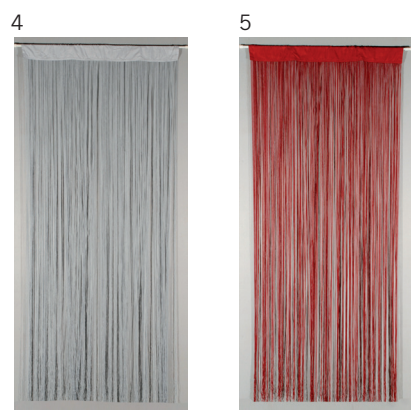

BAMBOU

- Tropic
- Houten rail

	BESTELNR	OMSCHRIJVING	LINTEN	KLEUR	AFMETINGEN	ST/CARTON	EAN
	340-491291-20	Tropic	36	Natural	90 x 200 cm	6	5412828340841

DEURGORDIJNEN

CONFORTEX®

STRING

- Polypropylene
- Drawstring