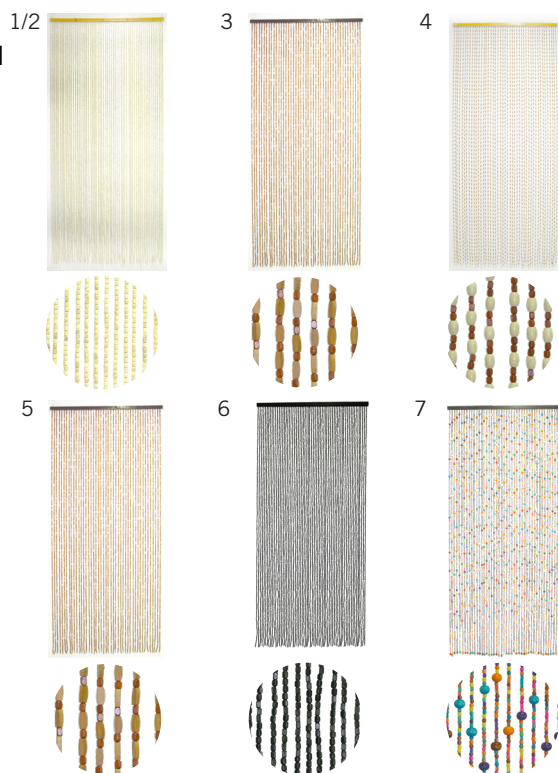

LIMA

- Geweven papiervezels
- Plastiek rail, 2 oogjes

	BESTELNR	OMSCHRIJVING	LINTEN	KLEUR	AFMETINGEN	ST/CARTON	EAN
1	350-492003-20	LIMA	94	Beige	90 x 200 cm	12	5412828350031
2	350-492007-20	LIMA	94	Grijs	90 x 200 cm	12	5412828350079

DEURGORDIJNEN

CONFORTEX®

BOIS

- Hout
- Houten rail

	BESTELNR	OMSCHRIJVING	LINTEN	KLEUR	AFMETINGEN	ST/CARTON	EAN
1	380-494105-20	Wood Natural	60	Beige	90 x 200 cm	6	5412828380410
2	380-494405-20	Svelty	60	Beige	90 x 220 cm	6	5412828380441
3	380-494202-20	Wood Brown	45	Bruin	90 x 200 cm	6	5412828380427
4	380-494512-20	Prestige	45	Beige	90 x 200 cm	6	5412828380458
5	380-494602-20	Moka	45	Bruin	90 x 220 cm	6	5412828380465
6	380-494806-20	Onyx	60	Zwart	90 x 220 cm	6	5412828380489
7	380-494900-20	Disco	45	Veelkeurig	90 x 200 cm	6	5412828380496