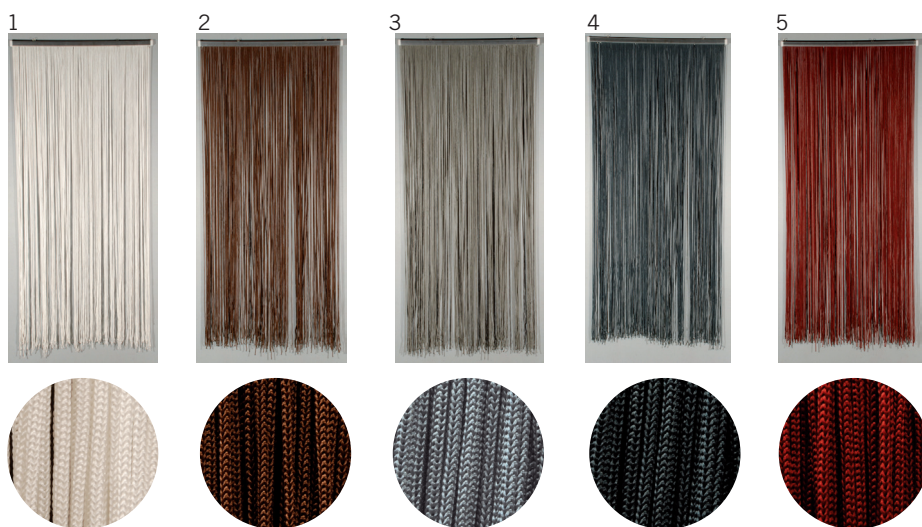

DOOR CURTAINS

CONFORTEX®

LASSO

- Polyester
- Aluminium rail

	REF	DENOMINATION	STRINGS	COLOR	DIMENSION	ORDER UNIT	EAN
1	356-496501-20	Lasso	162	White	90 x 200 cm	12	5412828356019
2	356-496502-20	Lasso	162	Brown	90 x 200 cm	12	5412828356026
3	356-496506-20	Lasso	162	Grey	90 x 200 cm	12	5412828356064
4	356-496507-20	Lasso	162	Anthracite	90 x 200 cm	12	5412828356071
5	356-496518-20	Lasso	162	Red	90 x 200 cm	12	5412828356187