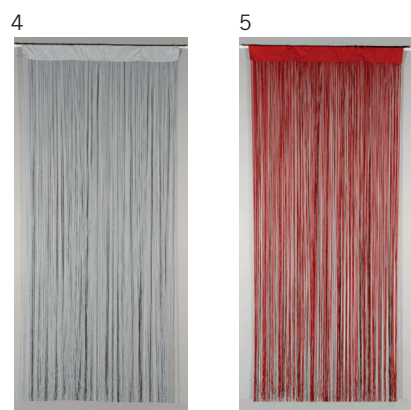

BAMBOU

- Tropic
- Wooden rail

REF	DENOMINATION	STRINGS	COLOR	DIMENSION	ORDER UNIT	EAN
340-491291-20	Tropic	36	Natural	90 x 200 cm	6	5412828340841

DOOR CURTAINS

CONFORTEX®

STRING

- Polypropylene
- With drawstring

	REF	DENOMINATION	STRINGS	COLOR	DIMENSION	ORDER UNIT	EAN
1	354-496401-20	Ice white	360	White	90 x 200 cm	24	5412828354015
2	354-496402-20	Chocolat	360	Brown	90 x 200 cm	24	5412828354022
3	354-496406-20	Black sherry	360	Black	90 x 200 cm	24	5412828354060
4	354-496407-20	Gris	360	Grey	90 x 200 cm	24	5412828354077
5	354-496410-20	Pavot	360	Red	90 x 200 cm	24	5412828354107