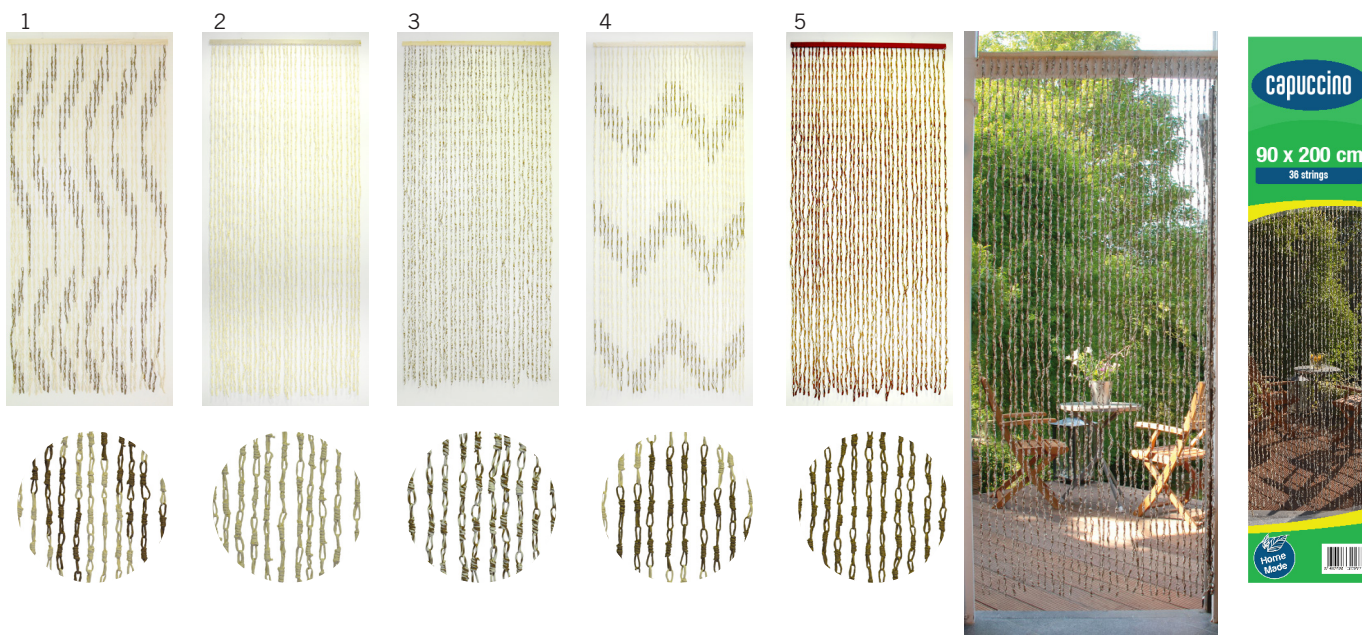

1

2

3

4

5

REF	DENOMINATION	STRINGS	COLOR	DIMENSION	ORDER UNIT	EAN
1 332-795601-10	Lumina	22	White	90 x 220 cm	6	5412828332013
2 332-795602-10	Lumina	22	Brown	90 x 220 cm	6	5412828332020
3 332-795607-10	Lumina	22	Grey	90 x 220 cm	6	5412828332075
4 332-795617-10	Lumina	22	Cristal	90 x 220 cm	6	5412828332006
1 332-805601-10	Lumina	25	White	100 x 220 cm	6	5412828332112
2 332-805602-10	Lumina	25	Brown	100 x 220 cm	6	5412828332129
3 332-805607-10	Lumina	25	Grey	100 x 220 cm	6	5412828332174
4 332-805617-10	Lumina	25	Cristal	100 x 220 cm	6	5412828332105
5 332-805606-10	Lumina	25	Anthracite	100 x 220 cm	6	5412828332273

DOOR CURTAINS

CONFORTEX®

TUBE

- Plastic material
- Aluminium rail

	REF	DENOMINATION	STRINGS	COLOR	DIMENSION	ORDER UNIT	EAN
1	339-665303-20	TUBE	90	Light Brown	90 x 210 cm	4	5412828339036
2	339-665305-20	TUBE	90	Ivory	90 x 210 cm	4	5412828339050
3	339-665307-20	TUBE	90	Grey	90 x 210 cm	4	5412828339074
4	339-665330-20	TUBE	90	Multicolore	90 x 210 cm	4	5412828339005
1	339-685303-20	TUBE	100	Light Brown	100 x 232 cm	4	5412828339135
2	339-685305-20	TUBE	100	Ivory	100 x 232 cm	4	5412828339159
3	339-685307-20	TUBE	100	Grey	100 x 232 cm	4	5412828339173
4	339-685330-20	TUBE	100	Multicolore	100 x 232 cm	4	5412828339104

DOOR CURTAINS

CONFORTEX®

MAÏS

- Corn leaf
- wooden rail

	REF	DENOMINATION	STRINGS	COLOR	DIMENSION	ORDER UNIT	EAN
1	350-492191-20	Spiral	36	Natural / brown	90 x 200 cm	12	5412828350215
2	350-492690-20	Nuage blanc	36	Natural	90 x 200 cm	12	5412828350260
3	350-492791-20	Capuccino	36	Natural / brown	90 x 200 cm	12	5412828350277
4	350-492991-20	Dakar	36	Natural / brown	90 x 200 cm	12	5412828350291
5	350-493190-20	Yaounde	36	Brown	90 x 200 cm	12	5412828350314

LIMA

- Braided paper
- Plastiek rail, 2 oogjes

	REF	DENOMINATION	STRINGS	COLOR	DIMENSION	ORDER UNIT	EAN
1	350-492003-20	LIMA	94	Beige	90 x 200 cm	12	5412828350031
2	350-492007-20	LIMA	94	Grey	90 x 200 cm	12	5412828350079