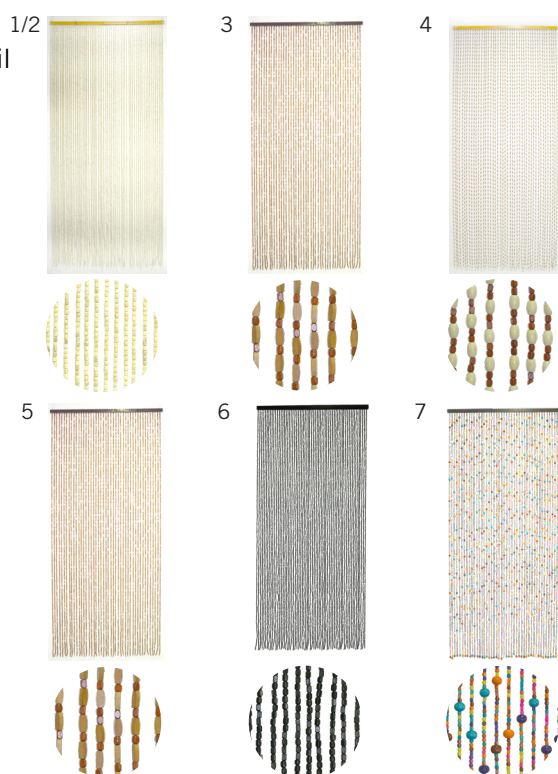

1

2

3

4

5

REF	DENOMINATION	STRINGS	COLOR	DIMENSION	ORDER UNIT	EAN
1 332-795601-10	Lumina	22	White	90 x 220 cm	6	5412828332013
2 332-795602-10	Lumina	22	Brown	90 x 220 cm	6	5412828332020
3 332-795607-10	Lumina	22	Grey	90 x 220 cm	6	5412828332075
4 332-795617-10	Lumina	22	Cristal	90 x 220 cm	6	5412828332006
1 332-805601-10	Lumina	25	White	100 x 220 cm	6	5412828332112
2 332-805602-10	Lumina	25	Brown	100 x 220 cm	6	5412828332129
3 332-805607-10	Lumina	25	Grey	100 x 220 cm	6	5412828332174
4 332-805617-10	Lumina	25	Cristal	100 x 220 cm	6	5412828332105
5 332-805606-10	Lumina	25	Anthracite	100 x 220 cm	6	5412828332273

DOOR CURTAINS

CONFORTEX®

MAÏS

- Corn leaf
- wooden rail

	REF	DENOMINATION	STRINGS	COLOR	DIMENSION	ORDER UNIT	EAN
1	350-492191-20	Spiral	36	Natural / brown	90 x 200 cm	12	5412828350215
2	350-492690-20	Nuage blanc	36	Natural	90 x 200 cm	12	5412828350260
3	350-492791-20	Capuccino	36	Natural / brown	90 x 200 cm	12	5412828350277
4	350-492991-20	Dakar	36	Natural / brown	90 x 200 cm	12	5412828350291
5	350-493190-20	Yaounde	36	Brown	90 x 200 cm	12	5412828350314

LIMA

- Braided paper
- Plastiek rail, 2 oogjes

	REF	DENOMINATION	STRINGS	COLOR	DIMENSION	ORDER UNIT	EAN
1	350-492003-20	LIMA	94	Beige	90 x 200 cm	12	5412828350031
2	350-492007-20	LIMA	94	Grey	90 x 200 cm	12	5412828350079

DOOR CURTAINS

CONFORTEX®

WOOD

- Wood
- Wooden rail

REF	DENOMINATION	STRINGS	COLOR	DIMENSION	ORDER UNIT	EAN	
1	380-494105-20	Wood Natural	60	Beige	90 x 200 cm	6	5412828380410
2	380-494405-20	Svelty	60	Beige	90 x 220 cm	6	5412828380441
3	380-494202-20	Wood Brown	45	Brown	90 x 200 cm	6	5412828380427
4	380-494512-20	Prestige	45	Beige	90 x 200 cm	6	5412828380458
5	380-494602-20	Moka	45	Brown	90 x 220 cm	6	5412828380465
6	380-494806-20	Onyx	60	Black	90 x 220 cm	6	5412828380489
7	380-494900-20	Disco	45	Multicolore	90 x 200 cm	6	5412828380496