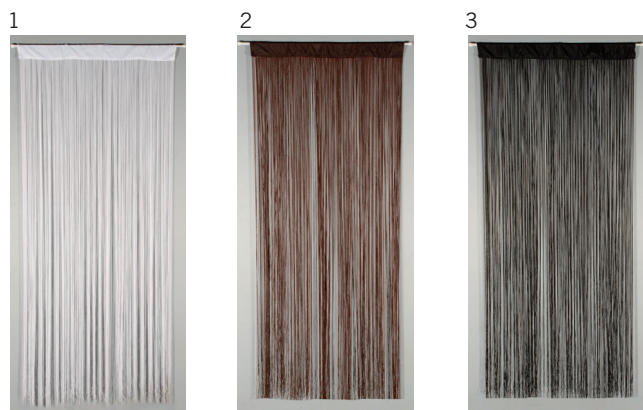

BAMBOU

- Tropic
- Wooden rail

REF	DENOMINATION	STRINGS	COLOR	DIMENSION	ORDER UNIT	EAN
340-491291-20	Tropic	36	Natural	90 x 200 cm	6	5412828340841

DOOR CURTAINS

CONFORTEX®

STRING

- Polypropylene
- With drawstring

	REF	DENOMINATION	STRINGS	COLOR	DIMENSION	ORDER UNIT	EAN
1	354-496401-20	Ice white	360	White	90 x 200 cm	24	5412828354015
2	354-496402-20	Chocolat	360	Brown	90 x 200 cm	24	5412828354022
3	354-496406-20	Black sherry	360	Black	90 x 200 cm	24	5412828354060
4	354-496407-20	Gris	360	Grey	90 x 200 cm	24	5412828354077
5	354-496410-20	Pavot	360	Red	90 x 200 cm	24	5412828354107