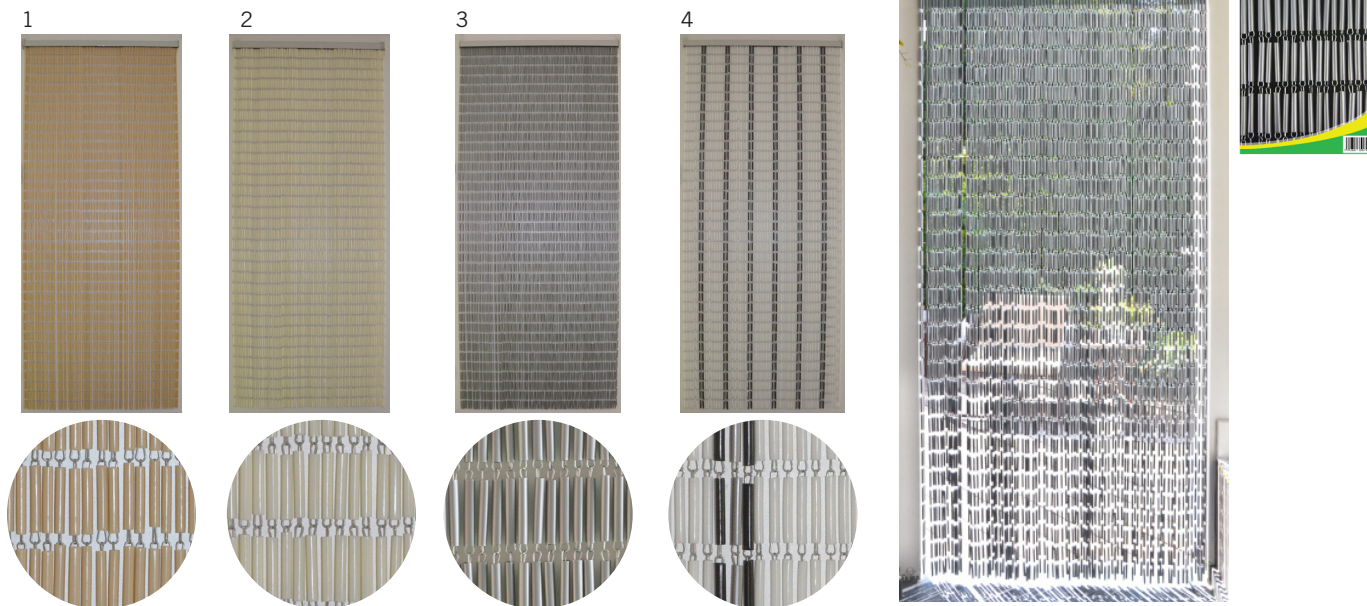

1

2

3

4

5

REF	DENOMINATION	STRINGS	COLOR	DIMENSION	ORDER UNIT	EAN
1 332-795601-10	Lumina	22	White	90 x 220 cm	6	5412828332013
2 332-795602-10	Lumina	22	Brown	90 x 220 cm	6	5412828332020
3 332-795607-10	Lumina	22	Grey	90 x 220 cm	6	5412828332075
4 332-795617-10	Lumina	22	Cristal	90 x 220 cm	6	5412828332006
1 332-805601-10	Lumina	25	White	100 x 220 cm	6	5412828332112
2 332-805602-10	Lumina	25	Brown	100 x 220 cm	6	5412828332129
3 332-805607-10	Lumina	25	Grey	100 x 220 cm	6	5412828332174
4 332-805617-10	Lumina	25	Cristal	100 x 220 cm	6	5412828332105
5 332-805606-10	Lumina	25	Anthracite	100 x 220 cm	6	5412828332273

DOOR CURTAINS

CONFORTEX®

TUBE

- Plastic material
- Aluminium rail

	REF	DENOMINATION	STRINGS	COLOR	DIMENSION	ORDER UNIT	EAN
1	339-665303-20	TUBE	90	Light Brown	90 x 210 cm	4	5412828339036
2	339-665305-20	TUBE	90	Ivory	90 x 210 cm	4	5412828339050
3	339-665307-20	TUBE	90	Grey	90 x 210 cm	4	5412828339074
4	339-665330-20	TUBE	90	Multicolore	90 x 210 cm	4	5412828339005
1	339-685303-20	TUBE	100	Light Brown	100 x 232 cm	4	5412828339135
2	339-685305-20	TUBE	100	Ivory	100 x 232 cm	4	5412828339159
3	339-685307-20	TUBE	100	Grey	100 x 232 cm	4	5412828339173
4	339-685330-20	TUBE	100	Multicolore	100 x 232 cm	4	5412828339104