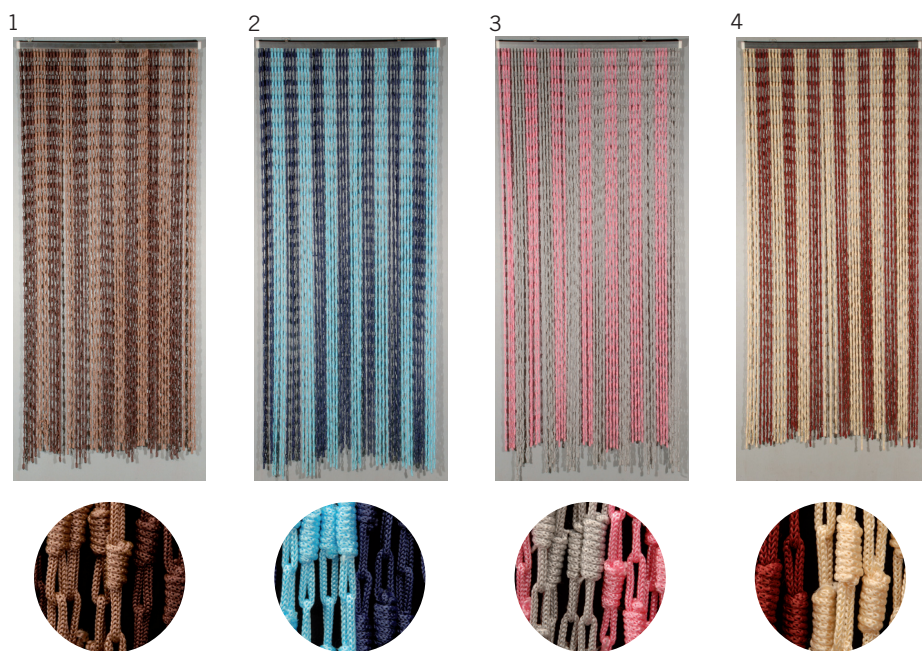

	REF	DENOMINATION	STRINGS	COLOR	DIMENSION	ORDER UNIT	EAN
1	354-496401-20	Ice white	360	White	90 x 200 cm	24	5412828354015
2	354-496402-20	Chocolat	360	Brown	90 x 200 cm	24	5412828354022
3	354-496406-20	Black sherry	360	Black	90 x 200 cm	24	5412828354060
4	354-496407-20	Gris	360	Grey	90 x 200 cm	24	5412828354077
5	354-496410-20	Pavot	360	Red	90 x 200 cm	24	5412828354107

DOOR CURTAINS

CONFORTEX®

LASSO

- Polyester
- Aluminium rail

	REF	DENOMINATION	STRINGS	COLOR	DIMENSION	ORDER UNIT	EAN
1	356-496501-20	Lasso	162	White	90 x 200 cm	12	5412828356019
2	356-496502-20	Lasso	162	Brown	90 x 200 cm	12	5412828356026
3	356-496506-20	Lasso	162	Grey	90 x 200 cm	12	5412828356064
4	356-496507-20	Lasso	162	Anthracite	90 x 200 cm	12	5412828356071
5	356-496518-20	Lasso	162	Red	90 x 200 cm	12	5412828356187

KNOTS

- Polyester
- Aluminium rail

	REF	DENOMINATION	STRINGS	COLOR	DIMENSION	ORDER UNIT	EAN
1	359-496967-20	Knots	56	Moka / chocolat	90 x 200 cm	12	5412828359676
2	359-496973-20	Knots	56	Blue Island / Blue	90 x 200 cm	12	5412828359737
3	359-496977-20	Knots	56	Flamingo grey / pink	90 x 200 cm	12	5412828359775
4	359-496978-20	Knots	56	Wine / ivory	90 x 200 cm	12	5412828359782